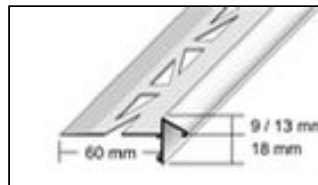

Balkonwinkelprofile BKAE für horizontalen oder vertikalen Einbau

Profil BKAE

Außenecke horizontal

Außenecke vertikal

Innenecke horizontal

Innenecke vertikal

Anwendung:

DURABAL-Balkonwinkelprofil BKAE mit Tropfkante und gelochten Auflageschenkeln für die Fliesenverlegung im Dünnbett-Verfahren. Dieses Profil kann sowohl horizontal als auch vertikal eingebaut werden. Verlängerungen werden mit Verbindern zusammengehalten und Innen- oder Außenecken mit speziell geformten Eckstücken hergestellt.

Material:

Aluminium eloxiert

Höhe:

Für Fliesenbeläge: 9 mm / 13 mm

Länge:

300 cm