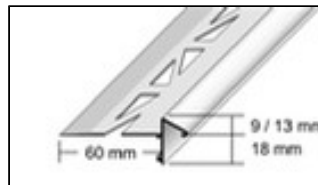

Balkonwinkelprofile BKAE für horizontalen oder vertikalen Einbau

Profil BKAE

Außenecke horizontal

Außenecke vertikal

Innenecke horizontal

Innenecke vertikal

Anwendung:

DURABAL-Balkonwinkelprofil BKAE mit Tropfkante und gelochten Auflageschenkeln für die Fliesenverlegung im Dünnbett-Verfahren. Dieses Profil kann sowohl horizontal als auch vertikal eingebaut werden. Verlängerungen werden mit Verbindern zusammengehalten und Innen- oder Außenecken mit speziell geformten Eckstücken hergestellt.

Material:

Aluminium eloxiert

Höhe:

Für Fliesenbeläge: 9 mm / 13 mm

Länge:

300 cm