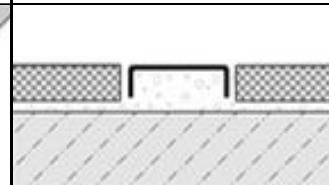

Trennprofil**Anwendung:**

Vielseitig einsetzbares Trennprofil für spezielle Design-Lösungen in Fliesenböden.

Material:

Edelstahl (V2A)

Breite:

25 mm / 40 mm

Länge:

250 cm