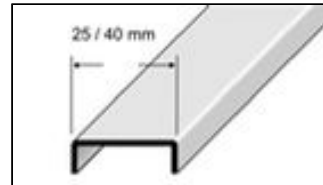

Trennprofil**Anwendung:**

Vielseitig einsetzbares Trennprofil für spezielle Design-Lösungen in Fliesenböden.

Material:

Edelstahl (V2A)

Breite:

25 mm / 40 mm

Länge:

250 cm