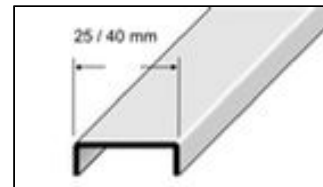

Trennprofil**Anwendung:**

Vielseitig einsetzbares Trennprofil für spezielle Design-Lösungen in Fliesenböden.

Material:

Edelstahl (V2A)

Breite:

25 mm / 40 mm

Länge:

250 cm