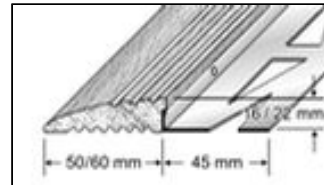

## Transitionsprofil zum Ausgleich von Höhenunterschieden aus Holz

mit Rillen

ohne Rillen

### Anwendung:

DURATRANS WOOD ist ein Transitionsprofil aus Holz für den Abschluss und Ausgleich von Höhenunterschieden bei Fliesenbelägen. Es schützt die Fliesenkanten vor Beschädigungen. Durch die Sichtfläche aus Holz erhält man ein mediterranes Flair.

### Höhe:

11 / 13,5 / 16 / 22 mm

### Länge:

250 cm