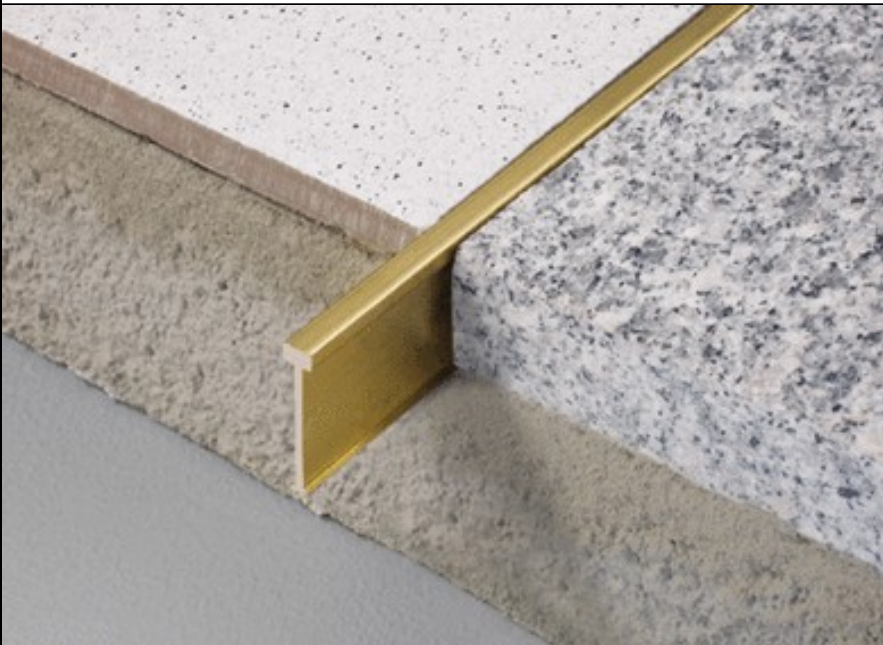

Trennprofil

**Anwendung:**

Dekoratives Trennprofil als Gestaltungselement für den Einsatz in Terrazzo-Belägen. Die Sichtkante lässt sich mit abschleifen.

Material:

Messing

Maße:

5 x 3 x 10 mm, 5 x 3 x 25 mm

Länge:

250 cm