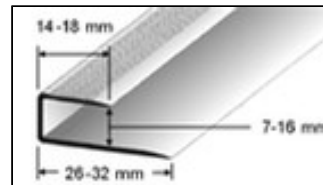

**Einschubprofil****Anwendung**

Saubere Abschlüsse von Laminat- und Parkettbelägen. Sollknickstelle zum exakten Anpassen an kleine Höhendifferenzen. Ungelochtes Profil.

**Material**

Aluminium eloxiert: silber, gold, champagne, bronze.

Holzdekor: eiche, buche, ahorn, ahorn hell, kempas, cherry, merbeau, eiche rustikal, eiche antik, buche rot.

**Höhe**

8–10 mm, 14–16 mm

**Länge:**

90 / 270 cm