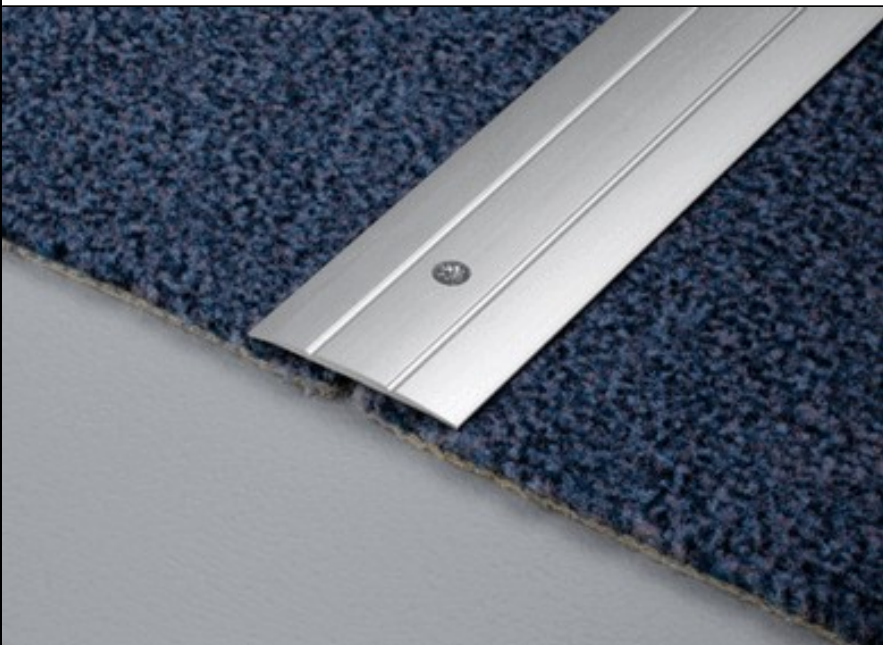

Übergangprofil für Teppichboden

**Anwendung:**

Flaches und breites Übergangprofil mit Längsrillen für gleichhohe Bodenbeläge. Ideal für Übergänge unter Türen. Mittig gelochtes Aluminium-Profil in eloxierten Farbtönen. Befestigung mit Schrauben und Dübeln.

Ausführung:

Aluminium eloxiert silber, gold, bronze

Breite:

38 mm

Länge:

90 / 100 / 270 cm