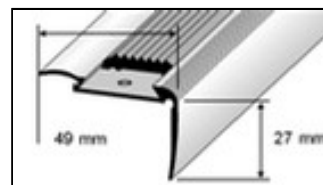

STEP 4900-27