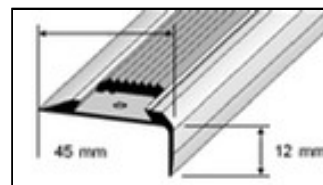

Treppenstufenprofil mit auswechselbarer Einlage

Anwendung:

Treppenstufenprofile als Kantenschutz. Verschiedene Abmessungen und Formen. Farbige auswechselbare PVC-Einlagen geben einen rutschsicheren Halt. Befestigung unsichtbar unter den Einlagen mit Schrauben und Dübeln.

Material:

- Aluminium eloxiert silber, gold, bronze
- PVC-Einlage schwarz, grau, beige, braun, rot

Breite:

36–49 mm

Länge:

250 cm (STEP 3600-17)
270 cm

STEP 3900-12

STEP 3900-27