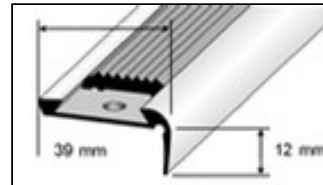

Treppenstufenprofil mit auswechselbarer Einlage

Anwendung:

Treppenstufenprofile als Kantenschutz. Verschiedene Abmessungen und Formen. Farbige auswechselbare PVC-Einlagen geben einen rutschsicheren Halt. Befestigung unsichtbar unter den Einlagen mit Schrauben und Dübeln.

Material:

- Aluminium eloxiert silber, gold, bronze
- PVC-Einlage schwarz, grau, beige, braun, rot

Breite:

36–49 mm

Länge:

250 cm (STEP 3600-17)
270 cm

STEP 3900-12

STEP 3900-27