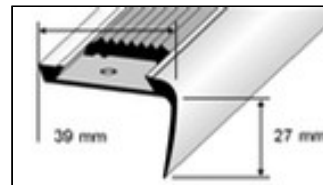

Treppenstufenprofil mit auswechselbarer Einlage

Anwendung:

Treppenstufenprofile als Kantenschutz. Verschiedene Abmessungen und Formen. Farbige auswechselbare PVC-Einlagen geben einen rutschsicheren Halt. Befestigung unsichtbar unter den Einlagen mit Schrauben und Dübeln.

Material:

- Aluminium eloxiert silber, gold, bronze
- PVC-Einlage schwarz, grau, beige, braun, rot

Breite:

36–49 mm

Länge:

250 cm (STEP 3600-17)
270 cm

STEP 3900-12

STEP 3900-27