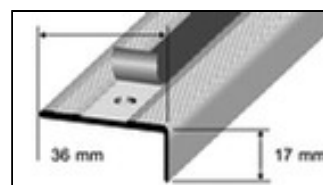

STEP 3600-17