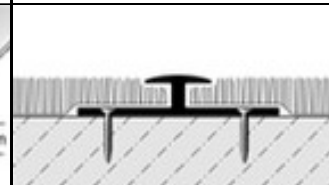

Doppel-Einfassprofil**Anwendung:**

Doppel-Einfassprofil für schmalen Übergang von niedrigen Teppichböden. Befestigung nur des Auflageschenkels mit Schrauben oder durch Kleben, daher glatte Oberfläche.

Material:

- Aluminium natur
- Aluminium eloxiert silber, gold champagne, bronze

Höhe:

Gesamthöhe: 6 mm / Einschubhöhe: 3,5 mm

Breite:

Sichtbreite: 10 mm

Länge:

270 cm