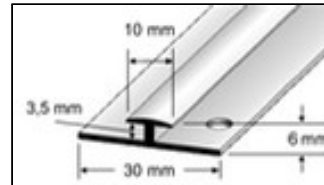

Doppel-Einfassprofil**Anwendung:**

Doppel-Einfassprofil für schmalen Übergang von niedrigen Teppichböden. Befestigung nur des Auflageschenkels mit Schrauben oder durch Kleben, daher glatte Oberfläche.

Material:

- Aluminium natur
- Aluminium eloxiert silber, gold champagne, bronze

Höhe:

Gesamthöhe: 6 mm / Einschubhöhe: 3,5 mm

Breite:

Sichtbreite: 10 mm

Länge:

270 cm