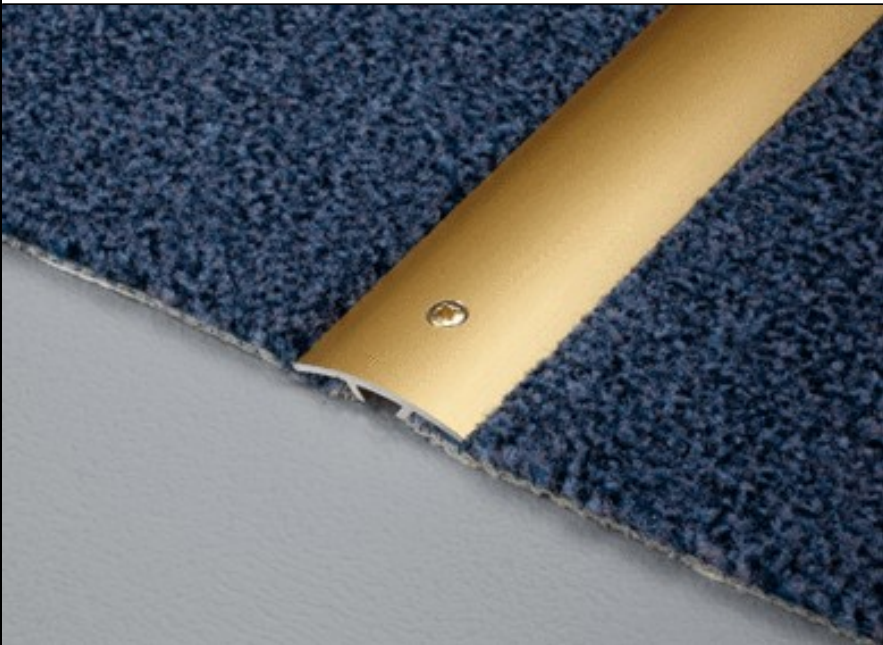

**Übergangsprofil für Teppichböden****Anwendung:**

UNIFLOOR-Traffic ist ein verstärktes Übergangsprofil für Teppichböden. Befestigung mit Schrauben und Dübeln. Mittig gelochtes Aluminium-Profil in 2 Breiten und verschiedenen eloxierten Farbtönen.

**Ausführung:**

- Aluminium eloxiert silber, gold, champagne, bronze.

**Breite:**

30 mm / 40 mm

**Länge:**

90 / 100 / 270 cm