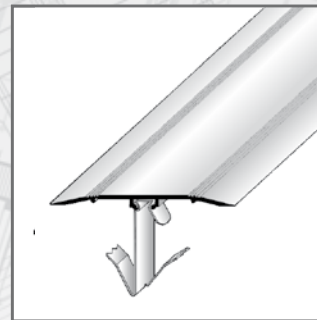

## Abdeckprofil mit Halteclips für den Boden zum nachträglichen Einbau – Serie KE

Öle, Fette,  
Mineralöle

Serie KE

Serie KE Ecke

### ANWENDUNG:

Abdeckprofile zum nachträglichen Einbau für Bodenfugen. Befestigung mit verschiebbaren Halteclips aus Edelstahl. Verschiedene Materialien und Abdeckbreiten sowie Eckausführungen lieferbar.