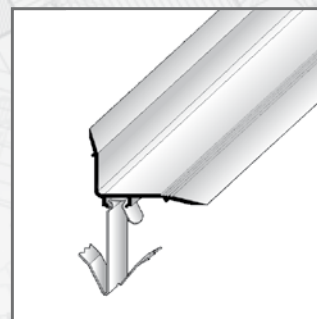

## Abdeckprofil mit Halteclips für den Boden zum nachträglichen Einbau – Serie KE

Öle, Fette,  
Mineralöle

Serie KE

Serie KE Ecke

### ANWENDUNG:

Abdeckprofile zum nachträglichen Einbau für Bodenfugen. Befestigung mit verschiebbaren Halteclips aus Edelstahl. Verschiedene Materialien und Abdeckbreiten sowie Eckausführungen lieferbar.