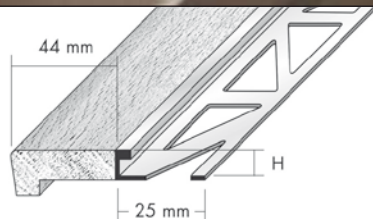

DURASTEP
WOOD Linear

*El perfil de peldaños
con soporte de madera
maciza que integra el
perfil de cierre de
ángulos DUROSOL
de brillo intenso. Para
escaleras interiores.*

Longueur de profilé : 2,50 m
Hauteur de profilé : 11 · 12,5 mm
Largeur de profilé : 44 mm
Matériaux : acajou, wengé

Longitud del perfil: 2,50 m
Altura del perfil: 11 · 12,5 mm
Anchura del perfil: 44 mm
Material: mahagoni, wenge

DURAPLUS SQUARLINE a été utilisé
comme finition latérale au niveau du carrelage.

*Atractiva mezcla de productos:
Esta construcción ofrece una imagen de conjunto
completamente armónica. En la parte frontal y en el
borde del peldaño se añade como cierre el perfil
DURAPLUS SQUARELINE. Elegancia hasta el último detalle.*

T-COVE angle intérieur, à fixer
simplement avec du silicone.

*Perfil de unión en paredes y
suelos T-COVE para una
instalación duradera. Los perfiles
T-COVE se encajan fácilmente
en la junta rellena de silicona.*