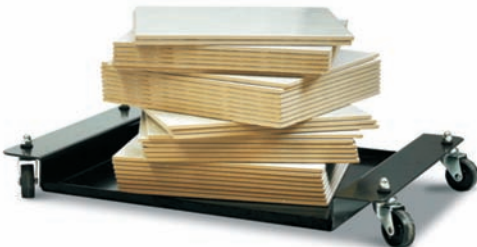

## Anpassungsfähig

Durch die höhenverstellbare Gesäßstütze wird das Körpergewicht optimal verteilt.

... fertig ...

DURAL

### **Knieschonend**

Das bequeme Polster, die optimale Gewichtsverteilung und kein Aufstehen zwischendurch – das geht schneller und ist gut für die Kniegelenke.

Bequem: Das weiche Polster schont die Knie.

### **Tragende Rolle**

Der Tilesitter kann auch als rollende Plattform für z.B. Fliesen eingesetzt werden. Das spart Zeit und Kraft.

... los!

DURAL

### Verlegefreundlich

Schnell und bequem verlegen Sie Fliese an Fliese, und rollen einfach von Bahn zu Bahn.

Effizient: Weniger Pausen beim Fliesenverlegen

Ausgezeichnet mit dem internationalen Erfinderpreis auf der Weltmesse für Innovation, Wissenschaft und neue Technologien, BRUSSELS EUREKA 2004.