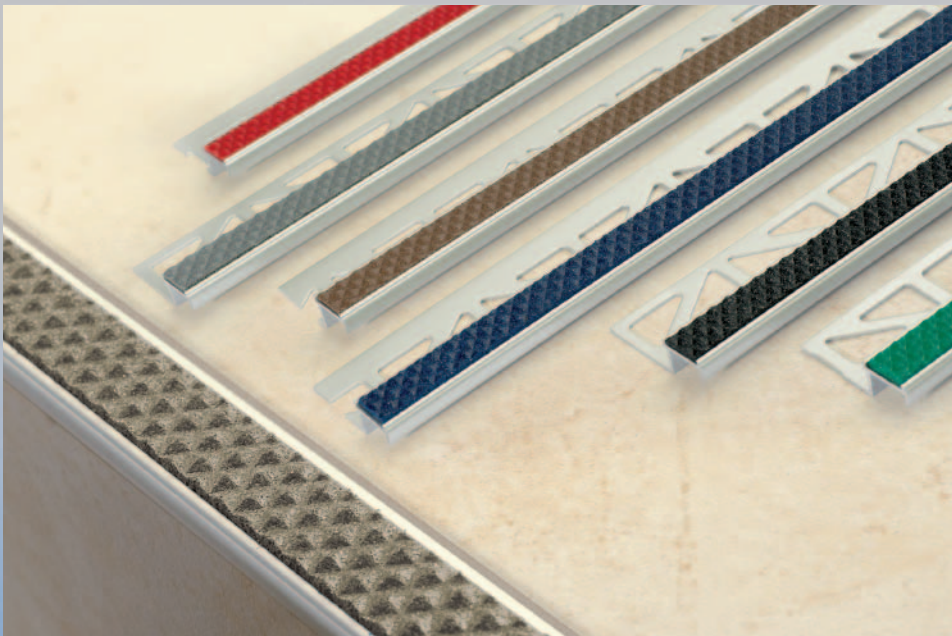

# DIAMONDSTEP

El perfil de escalones con suplemento de seguridad Diamondtred

## Confiere un mayor diseño al escalón

Perfil de aluminio de escalones para la adherencia individual del suplemento de seguridad Diamondtred resistente al deslizamiento con 13 mm de ancho o como perfil completo con suplemento en 5 ▲ colores de producto estrella. Suplemento de seguridad Diamondtred con parte posterior autoadhesiva en 16 colores de señalización para interiores y exteriores.

Diseñe sus proyectos de escaleras con DIAMONDSTEP, de acuerdo con el color del solado o con una creativa mezcla de colores – ¡todo es posible! La pestaña frontal de DIAMONDSTEP oculta los posibles bordes imperfectos del corte de la tabica – igualmente adecuado para escalones de granito pulido de hasta 13,5 mm de grueso.

**DURAL**

**Suplemento de seguridad Diamondtred auto-adhesivo con superficie de estructura de diamante.**  
**Antideslizante: R10 - V4**

**Colores de suplementos de perfil completo:**

- ▲ 106 negro
- ▲ 107 gris antracita
- ▲ 109 marrón
- ▲ 110 beige
- ▲ 113 gris medio