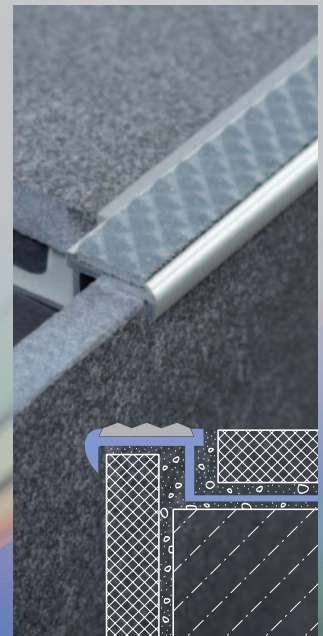

## Confiere un mayor diseño al escalón

Perfil de aluminio de escalones para la adherencia individual del suplemento de seguridad Diamondtred resistente al deslizamiento con 13 mm de ancho o como perfil completo con suplemento en 5 ▲ colores de producto estrella. Suplemento de seguridad Diamondtred con parte posterior autoadhesiva en 16 colores de señalización para interiores y exteriores.

Diseñe sus proyectos de escaleras con DIAMONDSTEP, de acuerdo con el color del solado o con una creativa mezcla de colores – ¡todo es posible! La pestaña frontal de DIAMONDSTEP oculta los posibles bordes imperfectos del corte de la tabica – igualmente adecuado para escalones de granito pulido de hasta 13,5 mm de grueso.

**DURAL**

**Suplemento de seguridad Diamondtred auto-adhesivo con superficie de estructura de diamante.**  
**Antideslizante: R10 - V4**

**Colores de suplementos de perfil completo:**

- ▲ 106 negro
- ▲ 107 gris antracita
- ▲ 109 marrón
- ▲ 110 beige
- ▲ 113 gris medio