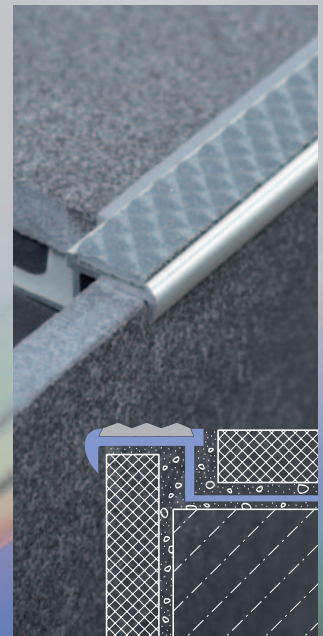

DIAMONDSTEP

Profilé nez de marche avec inserts de sécurité Diamondtred

Design & Sécurité pour nez de marche

DURAL

DIAMONDSTEP est un profilé de nez de marche en aluminium avec un insert de sécurité antidérapant de 13 mm de large auto-adhésifs, **Diamondtred**. Ces inserts **Diamondtred**, conçus pour les nez de marches intérieures et extérieures, existent en 16 couleurs dont 7 pour la signalisation et 9 de teintes standard. **DIAMONDSTEP** est également proposé avec l'insert déjà collé pour les 5 ▲ principales couleurs.

Avec **DIAMONDSTEP** tous vos projets d'escaliers deviennent possibles, qu'ils soient coordonnés à la couleur du revêtement ou contrastés pour plus de sécurité.

Le profilé **DIAMONDSTEP** convient à des revêtements allant jusqu'à 13 mm d'épaisseur et permet aussi de dissimuler des bordures parfois disgracieuses

**Insert de sécurité
DIAMONDRED
auto-adhésif
avec surface
„diamantée“.
Antidérapant :
R10 · V4**

Profilé complet

Couleurs de l'insert :

- ▲ 106 noir
- ▲ 107 gris anthracite
- ▲ 109 chocolat
- ▲ 110 taupe
- ▲ 113 gris moyen

De par ses nombreuses couleurs, **DIAMONDSTEP** permet une excellente visualisation des marches et répond ainsi à toutes les contraintes réglementaires en alliant esthétique et sécurité.

Simple d'utilisation et très contemporain **DIAMONDSTEP** propose un grand choix de couleurs pour la sécurité et la signalisation. La couleur fluorescente « 116 fluor » assure une sécurité dans les pièces intérieures lorsque l'on éteint la lumière. La couleur « 117 super-fluor » éclaire très longtemps grâce à l'utilisation de pigments synthétiques et convient à une utilisation en intérieur comme en extérieur.