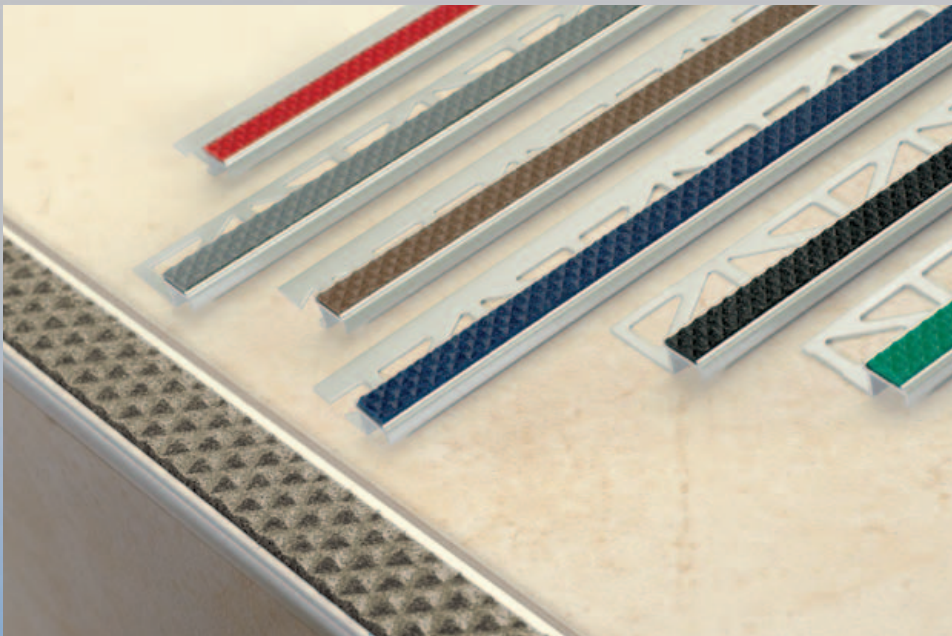

DIAMONDSTEP

Profilé nez de marche avec inserts de sécurité Diamondtred

Design & Sécurité pour nez de marche

DURAL

DIAMONDSTEP est un profilé de nez de marche en aluminium avec un insert de sécurité antidérapant de 13 mm de large auto-adhésifs, **Diamondtred**. Ces inserts **Diamondtred**, conçus pour les nez de marches intérieures et extérieures, existent en 16 couleurs dont 7 pour la signalisation et 9 de teintes standard. **DIAMONDSTEP** est également proposé avec l'insert déjà collé pour les 5 ▲ principales couleurs.

Avec **DIAMONDSTEP** tous vos projets d'escaliers deviennent possibles, qu'ils soient coordonnés à la couleur du revêtement ou contrastés pour plus de sécurité.

Le profilé **DIAMONDSTEP** convient à des revêtements allant jusqu'à 13 mm d'épaisseur et permet aussi de dissimuler des bordures parfois disgracieuses

**Insert de sécurité
DIAMONDRED
auto-adhésif
avec surface
„diamantée“.
Antidérapant :
R10 · V4**

Profilé complet

Couleurs de l'insert :

- ▲ 106 noir
- ▲ 107 gris anthracite
- ▲ 109 chocolat
- ▲ 110 taupe
- ▲ 113 gris moyen

De par ses nombreuses couleurs, **DIAMONDSTEP** permet une excellente visualisation des marches et répond ainsi à toutes les contraintes réglementaires en alliant esthétique et sécurité.

Simple d'utilisation et très contemporain **DIAMONDSTEP** propose un grand choix de couleurs pour la sécurité et la signalisation. La couleur fluorescente « 116 fluor » assure une sécurité dans les pièces intérieures lorsque l'on éteint la lumière. La couleur « 117 super-fluor » éclaire très longtemps grâce à l'utilisation de pigments synthétiques et convient à une utilisation en intérieur comme en extérieur.