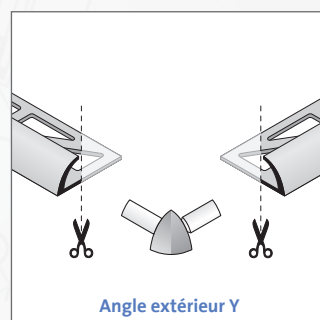

MATÉRIAU:

DURABORD est disponible dans les exécutions suivantes: PVC standard et PVC à haut brillant („Star“ avec film de protection). Disponible dans de nombreux coloris unis, en coloris or et en coloris argent, dans une variété de coloris marbre et granite.