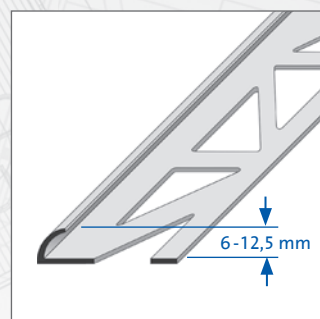

DURABORD

1/2

Profils de finition quart de rond (ouvert) PVC

DURAL

APPLICATION:

Les profils quart de rond DURABORD de Dural ont été spécialement conçus pour parfaire la finition des angles muraux extérieurs. De forme arrondie. Outre leur fonction de protection, ils contribuent également à une décoration raffinée. Ils conviennent par ailleurs très bien comme plinthe murale pour les carrelages, les moquettes, les parquets et la pierre naturelle. Des pièces d'angle de haute qualité sont disponibles pour relier les profils entre eux.