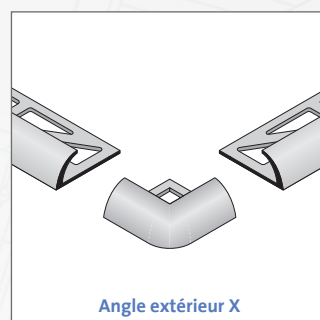

DURABORD

1/2

Profils de finition quart de rond (ouvert) PVC

DURAL

APPLICATION:

Les profils quart de rond DURABORD de Dural ont été spécialement conçus pour parfaire la finition des angles muraux extérieurs. De forme arrondie. Outre leur fonction de protection, ils contribuent également à une décoration raffinée. Ils conviennent par ailleurs très bien comme plinthe murale pour les carrelages, les moquettes, les parquets et la pierre naturelle. Des pièces d'angle de haute qualité sont disponibles pour relier les profils entre eux.

PROPRIÉTÉS:

Les profils DURABORD en PVC sont avant tout conçus pour la décoration. Ils sont fabriqués à partir de PVC teinté et sont en général bien résistants aux UV. A l'extérieur, il se peut néanmoins que l'intensité des couleurs faiblisse à la longue (par ex. dans le cas d'un ensoleillement intense). Les profils DURABORD en PVC ne peuvent être utilisés en relation avec des angles et des chants soumis à des charges particulières.