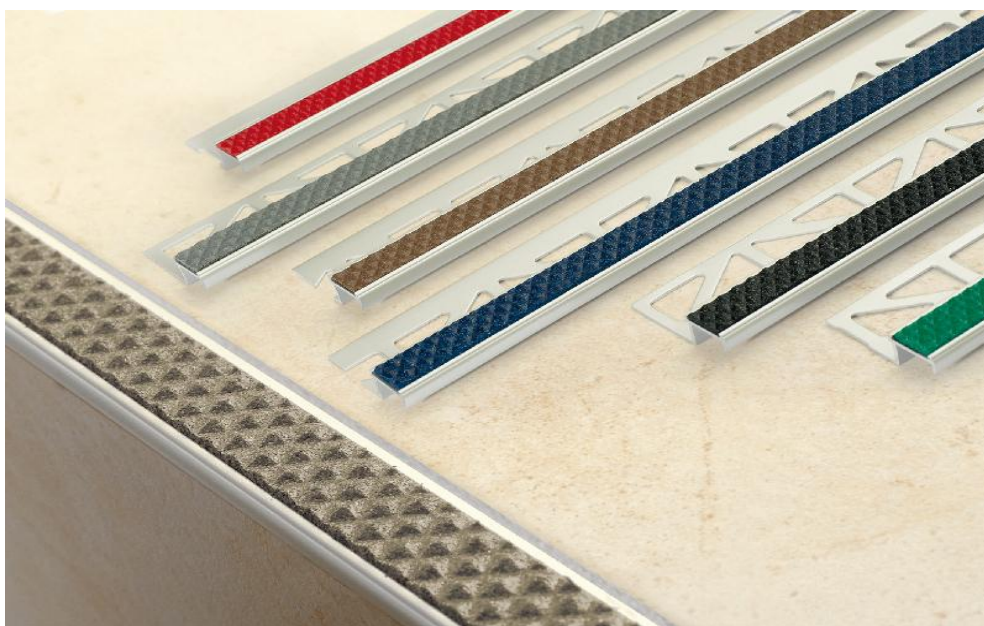

INFORMAZIONI STAMPA

"Diamondstep" di Dural porta a un altro livello design e sicurezza / 16 colori, tre larghezze e quattro altezze per possibilità d'impiego senza problemi.

Con la nuova gamma di profili "Diamondstep" il produttore Dural eleva i temi del design e della sicurezza a una nuova dimensione. Proprietà antiscivolo affidabili e una capacità di carico elevata a lungo termine sono garantite dalla serie per i gradini del settore pubblico e privato. Molto flessibili nella configurazione dei colori e in versione di alluminio anodizzato e dalle forme eleganti i prodotti impreziosiscono le scale sia a livello ottico sia dal punto di vista della sicurezza.

Particolarmente semplice nell'uso e molto efficace esteticamente: La scelta di colori degli inserti di sicurezza "Diamondtred" antiscivolo che presentano in totale 16 tonalità (di cui due in versione rifrangente).

Abbellimento dei gradini, sicurezza per l'utente : "Diamondstep" della Dural

Gli inserti di sicurezza sono disponibili in strisce larghe 13 mm. Questi possono essere incollati in modo semplice, sostituiti senza problemi e conservati in poco spazio sotto forma di bobine. In questo caso gli inserti colorati sono impiegati e fissati solo dopo l'installazione di profili in alluminio per gradini. Il cliente può scegliere la "propria" colorazione per i gradini secondo i gusti o del sistema di funzionamento.

"Diamondstep" della Dural pronti in 16 colori

Come pratica soluzione di prodotti, Dural offre anche profili completamente confezionati come prodotti finiti con inserti nei colori nero scuro (106), antracite (107), grigio acciaio (113), cacao (109) e sabbia (110). Grazie a questi campioni di vendite Dural rispecchia lo stile degli attuali trend di piastrelle.