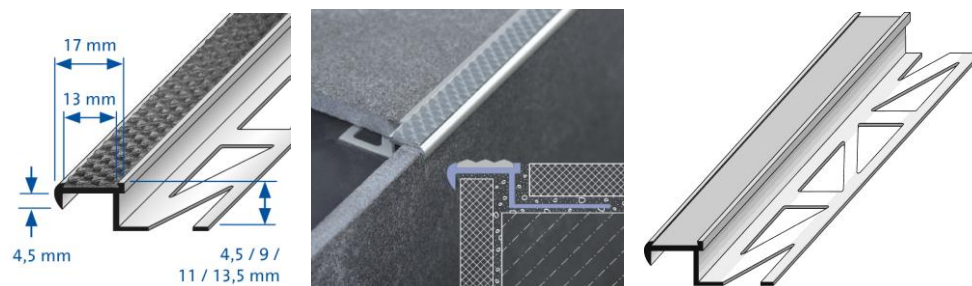

Abbellimento dei gradini, sicurezza per l'utente : "Diamondstep" della Dural

Gli inserti di sicurezza sono disponibili in strisce larghe 13 mm. Questi possono essere incollati in modo semplice, sostituiti senza problemi e conservati in poco spazio sotto forma di bobine. In questo caso gli inserti colorati sono impiegati e fissati solo dopo l'installazione di profili in alluminio per gradini. Il cliente può scegliere la "propria" colorazione per i gradini secondo i gusti o del sistema di funzionamento.

La classe antiscivolo "R 10 V4" rende ogni gradino più sicuro.

"Diamondstep" senza o con inserto di sicurezza

"Diamondstep" protegge i bordi dei gradini e i rivestimenti in modo efficace dai carichi meccanici. I profili di base anodizzati di elevata fattura nelle altezze di 4,5 mm, 9 mm, 11 mm e 13,5 mm presentano inoltre un'altra particolarità estetica: Grazie alla speciale sezione di profilo coprono i bordi antiestetici delle piastrelle.