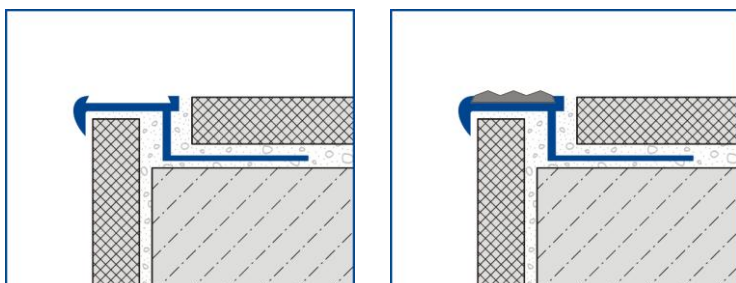

La classe antiscivolo "R 10 V4" rende ogni gradino più sicuro.

"Diamondstep" senza o con inserto di sicurezza

"Diamondstep" protegge i bordi dei gradini e i rivestimenti in modo efficace dai carichi meccanici. I profili di base anodizzati di elevata fattura nelle altezze di 4,5 mm, 9 mm, 11 mm e 13,5 mm presentano inoltre un'altra particolarità estetica: Grazie alla speciale sezione di profilo coprono i bordi antiestetici delle piastrelle.