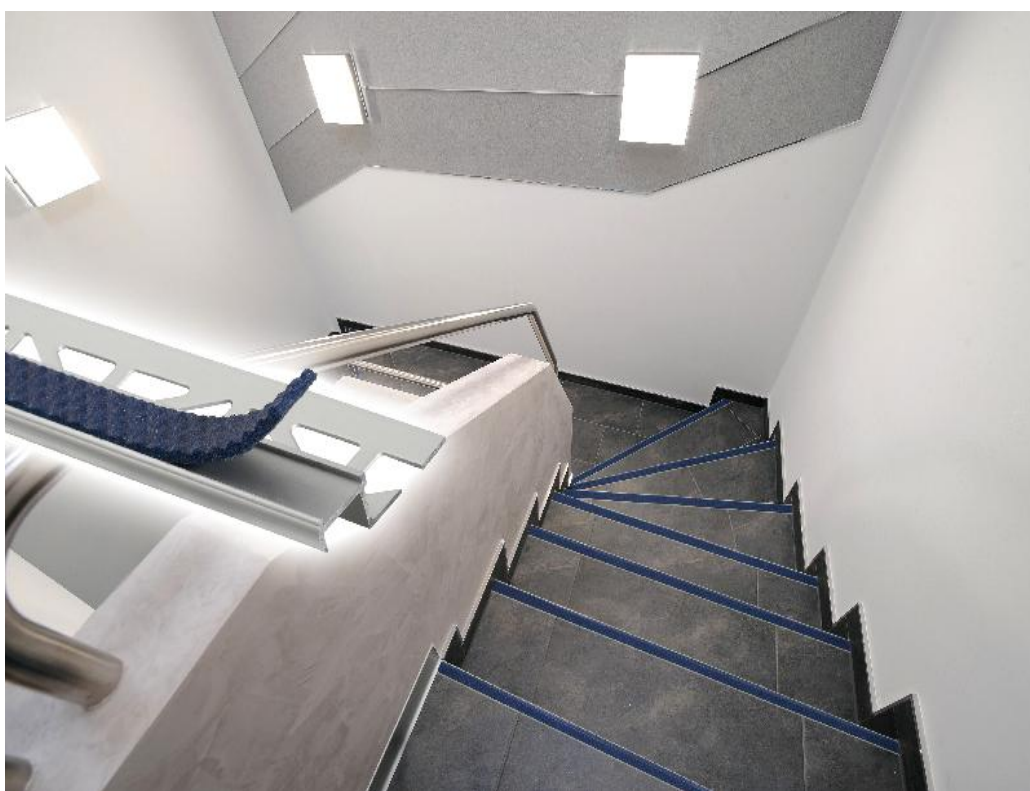

INFORMAZIONI STAMPA

"Diamondstep" di Dural porta a un altro livello design e sicurezza / 16 colori, tre larghezze e quattro altezze per possibilità d'impiego senza problemi.

Con la nuova gamma di profili "Diamondstep" il produttore Dural eleva i temi del design e della sicurezza a una nuova dimensione. Proprietà antiscivolo affidabili e una capacità di carico elevata a lungo termine sono garantite dalla serie per i gradini del settore pubblico e privato. Molto flessibili nella configurazione dei colori e in versione di alluminio anodizzato e dalle forme eleganti i prodotti impreziosiscono le scale sia a livello ottico sia dal punto di vista della sicurezza.

Particolarmente semplice nell'uso e molto efficace esteticamente: La scelta di colori degli inserti di sicurezza "Diamondtred" antiscivolo che presentano in totale 16 tonalità (di cui due in versione rifrangente).

Abbellimento dei gradini, sicurezza per l'utente : "Diamondstep" della Dural

Gli inserti di sicurezza sono disponibili in strisce larghe 13 mm. Questi possono essere incollati in modo semplice, sostituiti senza problemi e conservati in poco spazio sotto forma di bobine. In questo caso gli inserti colorati sono impiegati e fissati solo dopo l'installazione di profili in alluminio per gradini. Il cliente può scegliere la "propria" colorazione per i gradini secondo i gusti o del sistema di funzionamento.