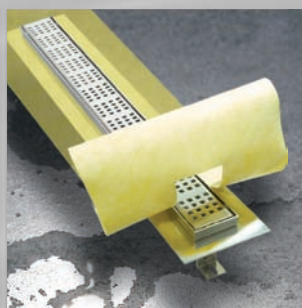

DURAL SAS
27, rue du Champ de Mars
F-57200 Sarreguemines
Tel. 00.49.26.02.92.61.615/616
Fax 00.49.26.02.92.61.803
info@dural.fr
www.dural.fr

Art.-Nr. 46000183