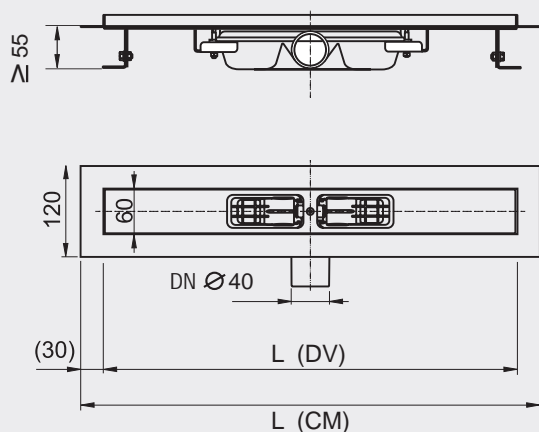

BASIC-LINE

La douche carrelée ultra plate

DURAL

La rigole de douche pour hauteurs de pose réduites.

Les rigoles d'écoulement au ras du sol BASIC-LINE offrent la solution idéale pour votre douche carrelée. L'accent est mis ici sur un passage sans barrière de la zone humide à la zone sèche. A la place du siphon traditionnel, le système BASIC-LINE utilise deux chambres d'évacuation pourvues de deux conduits d'écoulement démontables. On obtient ainsi un système d'écoulement à double siphon qui se nettoie très facilement.

Installation simple, rapide et précise

La rigole et la grille sont fabriquées en acier inox de qualité supérieure

Les avantages

- › Hauteur de pose minimale
- › Double siphon
- › Profilé mince
- › Acier inox de qualité
- › Hygiène parfaite jusqu'au tuyau de descente
- › Débit d'écoulement de 0,58 l/s
- › Longueurs : 300/ 550/ 650/ 750/ 850/ 950/ 1050/ 1150 mm

DURAL

Les kits contiennent toujours un écoulement « plat » équipé d'un double siphon ainsi qu'une grille design en acier inox Square.

| Référence | Cotes de montage (CM) L x l mm | Dimensions visibles (DV) L x l mm | HAUTEUR DU CADRE 11 mm |
|-----------|--------------------------------|-----------------------------------|------------------------|
| BL 300 | 360 x 120 | 300 x 60 | |
| BL 600 | 610 x 120 | 550 x 60 | |
| BL 700 | 710 x 120 | 650 x 60 | |
| BL 800 | 810 x 120 | 750 x 60 | |
| BL 900 | 910 x 120 | 850 x 60 | |
| BL 1000 | 1010 x 120 | 950 x 60 | |
| BL 1100 | 1110 x 120 | 1050 x 60 | |
| BL 1200 | 1210 x 120 | 1150 x 60 | |

Garniture d'étanchéité en accessoires.

Données techniques

Dimensions en mm

DURAL SAS
 27, rue du Champ de Mars
 F-57200 Sarreguemines
 Tel. 00.49.26.02.92.61.615/616
 Fax 00.49.26.02.92.61.803
 info@dural.fr
 www.dural.fr