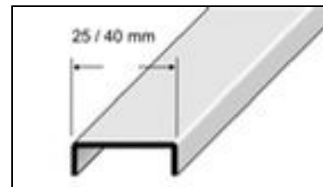

**Profilés de fractionnement et de décoration pour sols****Application:**

Profilé de fractionnement polyvalent en inox pour solutions de décoration spéciales pour revêtements de sols et de murs.

**Matériau:**

Inox (V2A)

**Largeur:**

25 mm / 40 mm

**Longueur:**

250 cm