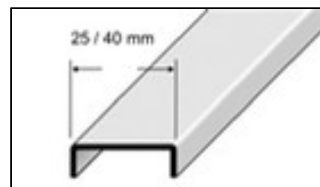

**Profilés de fractionnement et de décoration pour sols****Application:**

Profilé de fractionnement polyvalent en inox pour solutions de décoration spéciales pour revêtements de sols et de murs.

**Matériau:**

Inox (V2A)

**Largeur:**

25 mm / 40 mm

**Longueur:**

250 cm