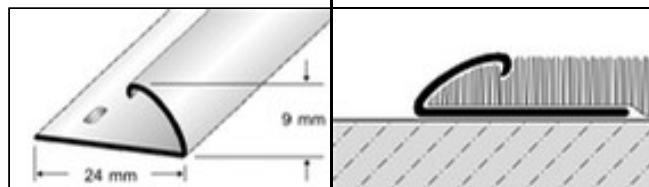

**Seuils de repli****Applications:**

Seuils de repli pour la finition de moquettes en deux hauteurs différentes. Profilé en aluminium anodisé disponible dans un grand choix de couleurs. Le profilé est pressé sur le revêtement lors de la pose. Fixation vissée ou autocollante.

**Matériau:**

Aluminium anodisé argent, or, bronze

**Hauteur:**

5 / 9 mm

**Longueur:**

90 / 270 cm