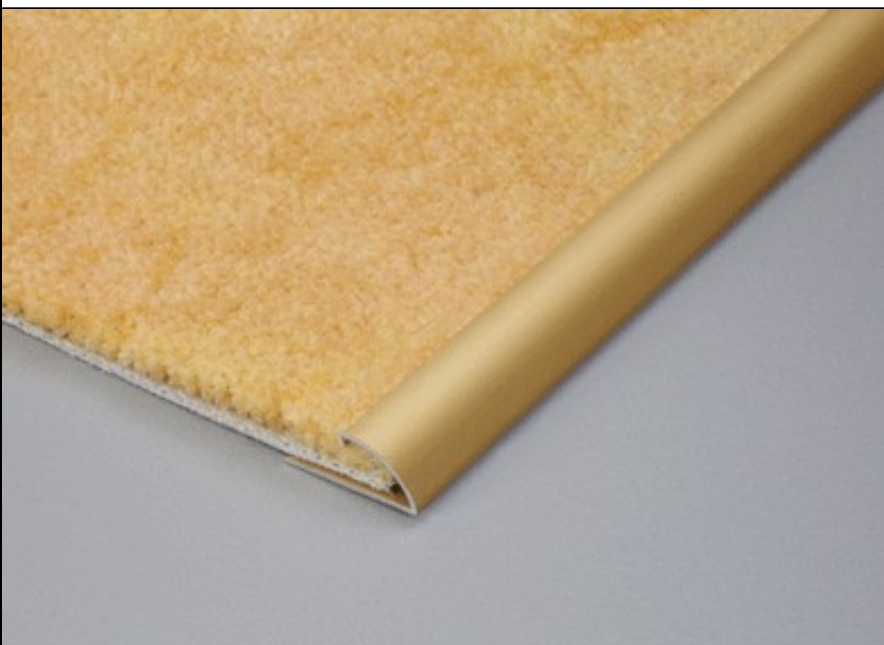

**Seuils de repli****Applications:**

Seuils de repli pour la finition de moquettes en deux hauteurs différentes. Profilé en aluminium anodisé disponible dans un grand choix de couleurs. Le profilé est pressé sur le revêtement lors de la pose. Fixation vissée ou autocollante.

**Matériau:**

Aluminium anodisé argent, or, bronze

**Hauteur:**

5 / 9 mm

**Longueur:**

90 / 270 cm