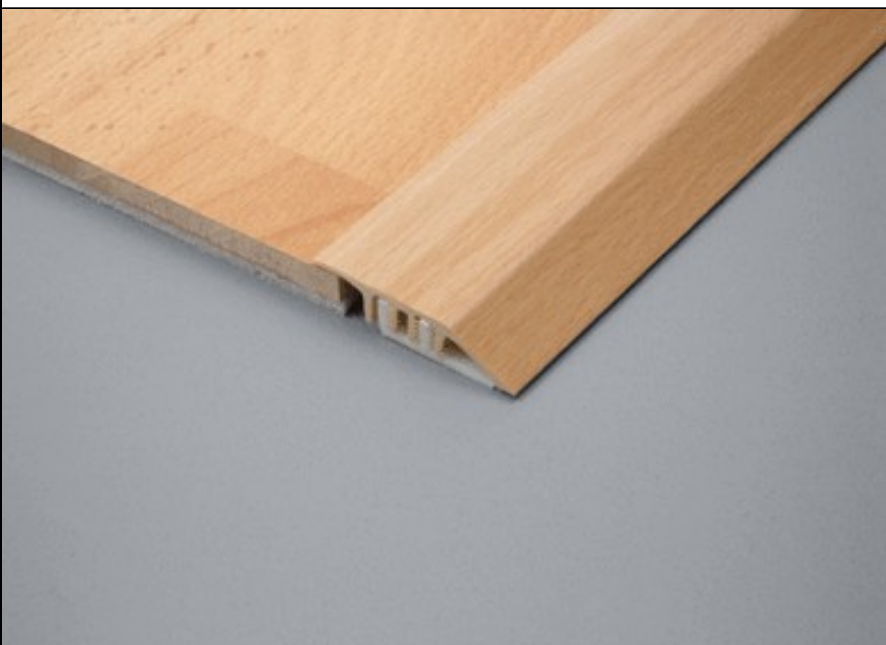

## Profilés pour stratifié et parquet PVC

**Finish**

**Expansion**

**Border**

### Application:

Profilé de finition et de dilatation en PVC constitué de deux éléments. Le profilé de base est disponible en deux hauteurs pour stratifiés et parquets. Les profilés de recouvrement disponibles avec différents décors bois sont tout simplement pressés dans le profilé de base après pose. Des «crochets à barbillon» garantissent une fixation parfaite.

### Matériau:

- PVC (Decor bois, imprimé)  
chêne, hêtre, érable, hêtre rouge, acajou, cherry
- PVC (Decor bois, enrobé)  
chêne, hêtre, érable, érable clair, kempas, cherry, merbeau