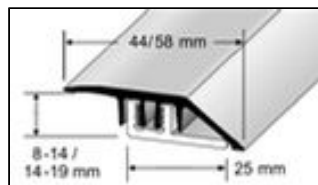

CLICK-SYSTEM

Pour que ce soit parfait.

DURAL

Profilés pour stratifié et parquet PVC