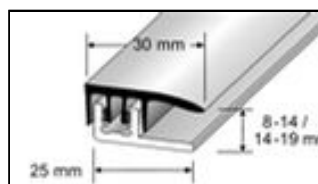

Expansion

Border