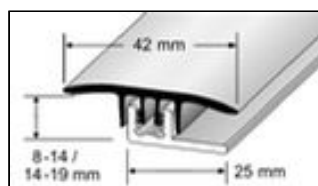

CLICK-SYSTEM

Pour que ce soit parfait.

DURAL

Profilés pour stratifié et parquet PVC

Finish

Application:

Profilé de finition et de dilatation en PVC constitué de deux éléments. Le profilé de base est disponible en deux hauteurs pour stratifiés et parquets. Les profilés de recouvrement disponibles avec différents décors bois sont tout simplement pressés dans le profilé de base après pose. Des «crochets à barbillon» garantissent une fixation parfaite.

Matériau:

- PVC (Decor bois, imprimé)
  chêne, hêtre, érable, hêtre rouge, acajou, cherry
- PVC (Decor bois, enrobé)
  chêne, hêtre, érable, érable clair, kempas, cherry, merbeau

Hauteur:

pour stratifié: 8 – 14 mm
pour parquet: 14 – 19 mm

DURAL GmbH & Co. KG
Südring 11
56412 Ruppach-Goldhausen
Tel. +49 (0) 2602/9261-0
Fax +49 (0) 2602/9261-50
welcome@dural.de
www.dural.de

21.02.2008