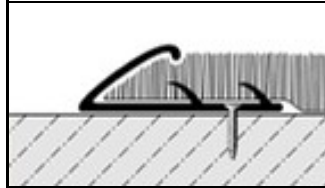

Profilsés d'ancrage

**Applications:**

Profilé d'ancrage « stretch » pour la pose sans colle de moquettes.

La moquette est fixée au moyen d'un crochet et tendue.

Différents profilés en aluminium anodisé sont disponibles.

Fixation par vis.

Matériau:

Aluminium anodisé argent, or, bronze

Hauteur:

6 – 14 mm

Longueur:

90 / 100 / 270 cm