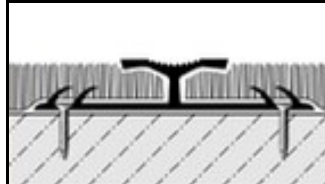

Profilsés d'ancrage

**Applications:**

Profilé d'ancrage « stretch » pour la pose sans colle de moquettes.

La moquette est fixée au moyen d'un crochet et tendue.

Différents profilés en aluminium anodisé sont disponibles.

Fixation par vis.

Matériau:

Aluminium anodisé argent, or, bronze

Hauteur:

6 – 14 mm

Longueur:

90 / 100 / 270 cm