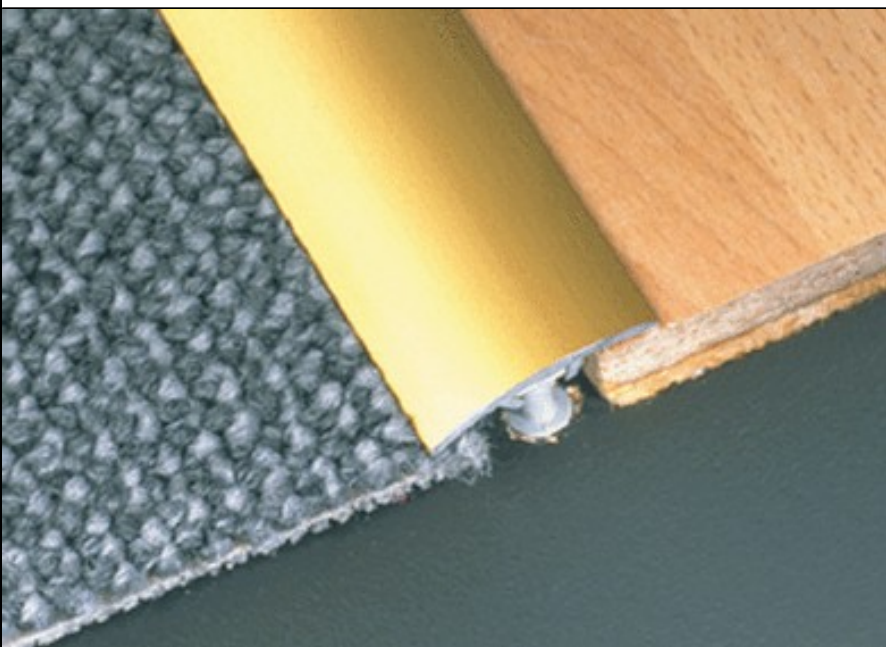

Systèmes de profilés pour stratifiés, parquets, moquettes et carrelages

autocollant

Applicatios:

Le profilé de finition et de transition MULTIFLOOR est un système de profilé possédant une surface lisse, entièrement dépourvue de vis, pour la finition des stratifiés et parquets en association avec d'autres revêtements et la couverture des joints de rupture ou zones de transition.

Matériau:

Le profilé de finition et de transition MULTIFLOOR est en aluminium. Il est disponible avec une surface anodisée dans les couleurs or, argent, bronze, champagne ainsi que sous forme de décors bois plastifiés (PVC) dans les coloris érable clair, érable, hêtre, chêne, chêne antique, chêne rustique, kempas, cherry et merbeau.

Caractéristiques:

Fixer le profilé MULTIFLOOR en insérant des chevilles à lamelles en plastique à intervalles variables dans les trous percés au préalable, en exerçant une pression.

Pour que ce soit parfait.

Le profilé est très plat et s'intègre ainsi de manière harmonieuse et discrète dans le revêtement, notamment aux seuils des portes. La surface lisse du profilé, dépourvue de toute vis gênante, fournit au revêtement une finition parfaite. Le profilé est également disponible sous forme autocollante sans chevilles à lamelles.