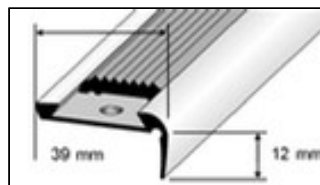

STEP 3900-12