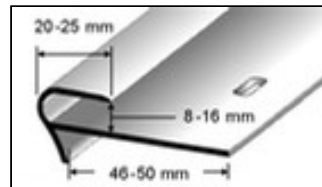

Profilés nez de marche pour stratifiés et parquets

Applications:

Profilé d'arrêt d'esthétique attrayante pour nez de marche d'escalier à revêtement stratifié ou de parquet. Un grand choix de surfaces anodisées ou à décor bois plastifiées sont disponibles. Fixation par vis.

Matériau:

- Aluminium anodisé argent, or, champagne, bronze.
- Decor-bois chêne, chêne rustique, chêne antique, hêtre, érable, érable clair, kempas, cherry, merbeau.

Hauteur:

8–10 mm / 14–16 mm

Longueur:

270 cm