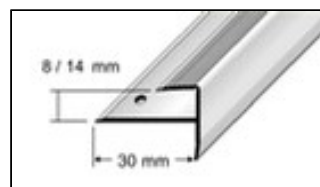

STEPFLOOR-G

Pour que ce soit parfait.

DURAL

Profilé nez de marche pour stratifiés et parquets

Applications:

Profilé d'arrêt et de finition pour la rénovation de nez de marche d'escaliers à revêtement stratifié ou de parquet. Deux hauteurs et coloris différents avec surface rainurée sont disponibles. Fixation par vis.

Matériau:

Aluminium anodisé argent, or

Hauteur:

8 / 14 mm

Longueur:

90 / 270 cm

DURAL GmbH & Co. KG
Südring 11
56412 Ruppach-Goldhausen
Tel. +49 (0) 2602/9261-0
Fax +49 (0) 2602/9261-50
welcome@dural.de
www.dural.de