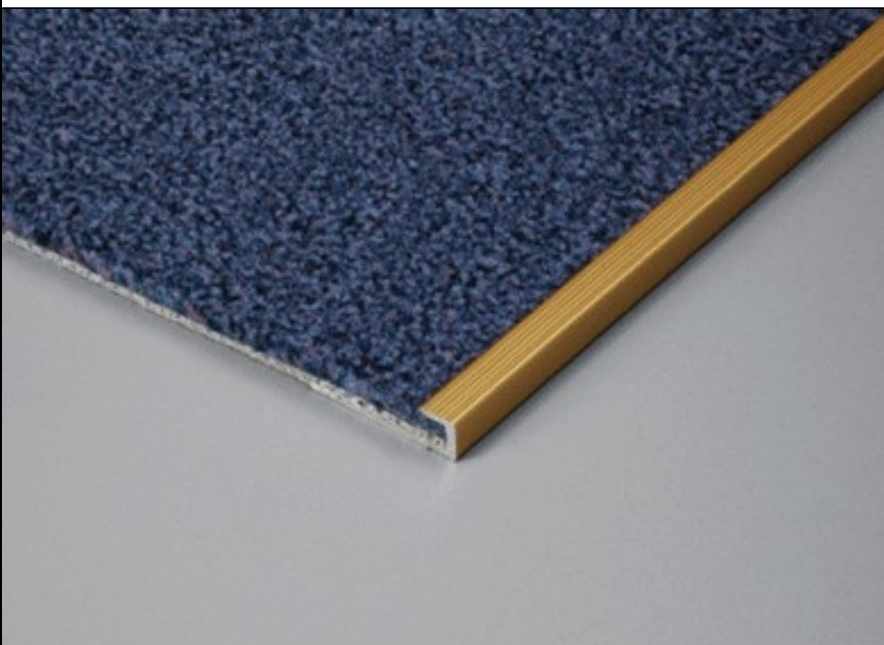

Arrêts de finition pour moquettes

**Applications:**

Profilé d'arrêt à enfiler sur les bordures de moquettes.
Pour une finition propre et sûre des sols et marches d'escalier.
Disponible en différentes dimensions et sous la forme
de profilés en aluminium anodisé, non perforés.

Matériau:

Aluminium anodisé argent, or, bronze

Hauteur:

Epaisseur: 5 mm

Longueur:

270 cm