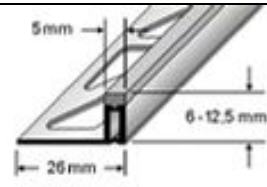

Schlanke Dehnfugenprofile für Wohnraum und Büro

Anwendung:

DURAFLEX „extra schmal“ ist ein schlankes Dehnfugenprofil von Dural, das in erster Linie für Wohnräume und Büros entwickelt wurde, die nicht zu stark frequentiert werden. Die Sichtkante des Profils ist nur 5 mm breit. Damit ist es von den übrigen Mörtelfugen optisch nicht zu unterscheiden. Punktuell auftretende Belastungen werden über die breiten Schenkel gleichmäßig in Belag und Untergrund abgeleitet. Die extra schmalen Bewegungsfugen gibt es in zwei Ausführungen: als Zwischenfuge und als Wandanschlussfuge. Die Höhe der Profile variiert zwischen 6 mm und 12,5 mm. DURAFLEX „extra schmal“ wird im Dünnbettverfahren verlegt. Die Profile eignen sich besonders zur unsichtbaren Aufteilung einzelner Fliesenfelder.

Wichtig: Dehnungsfugen aus dem Untergrund müssen deckungsgleich übernommen werden.

Material:

DURAFLEX „extra schmal“ wird aus Hart-Weich-PVC hergestellt. Das heißt: Auch die Schenkel sind aus durchgefärbtem Hart-PVC. Lieferbar in Farbe grau.

Die Verwendbarkeit hinsichtlich der mechanischen und chemischen Belastbarkeit muss im Einzelfall jedoch überprüft werden.

Verarbeitung:

1. DURAFLEX „extra schmal“ entsprechend der Fliesenstärke auswählen.
2. Fliesenkleber im Begrenzungsbereich mit einer Zahnkelle auftragen.
3. DURAFLEX-Profil in das Klebebett eindrücken und ausrichten. Bewegungsfugen aus dem Untergrund deckungsgleich übernehmen.
4. Befestigungsschenkel vollflächig überspachteln.
5. Fliesen fest eindrücken und so ausrichten, dass sie bündig mit der Profiloberkante abschließen. Fliesen vollsatt verlegen.
6. Zum Profil eine Fuge von 2 mm freilassen.
7. Raum zwischen Fliesen und Profil vollständig mit Fugmörtel füllen.

Produktdaten

Material	Farbe	Höhe
Hart-Weich-PVC	grau	6 – 12,5 mm