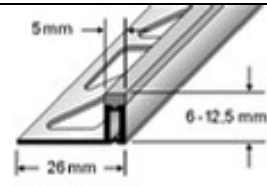

Schlanke Dehnfugenprofile für Wohnraum und Büro

Anwendung:

DURAFLEX „extra schmal“ ist ein schlankes Dehnfugenprofil von Dural, das in erster Linie für Wohnräume und Büros entwickelt wurde, die nicht zu stark frequentiert werden. Die Sichtkante des Profils ist nur 5 mm breit. Damit ist es von den übrigen Mörtelfugen optisch nicht zu unterscheiden. Punktuell auftretende Belastungen werden über die breiten Schenkel gleichmäßig in Belag und Untergrund abgeleitet. Die extra schmalen Bewegungsfugen gibt es in zwei Ausführungen: als Zwischenfuge und als Wandanschlussfuge. Die Höhe der Profile variiert zwischen 6 mm und 12,5 mm. DURAFLEX „extra schmal“ wird im Dünnbettverfahren verlegt. Die Profile eignen sich besonders zur unsichtbaren Aufteilung einzelner Fliesenfelder.

Wichtig: Dehnungsfugen aus dem Untergrund müssen deckungsgleich übernommen werden.

Material:

DURAFLEX „extra schmal“ wird aus Hart-Weich-PVC hergestellt. Das heißt: Auch die Schenkel sind aus durchgefärbtem Hart-PVC. Lieferbar in Farbe grau.

Die Verwendbarkeit hinsichtlich der mechanischen und chemischen Belastbarkeit muss im Einzelfall jedoch überprüft werden.

Verarbeitung:

1. DURAFLEX „extra schmal“ entsprechend der Fliesenstärke auswählen.
2. Fliesenkleber im Begrenzungsbereich mit einer Zahnkelle auftragen.
3. DURAFLEX-Profil in das Klebebett eindrücken und ausrichten. Bewegungsfugen aus dem Untergrund deckungsgleich übernehmen.
4. Befestigungsschenkel vollflächig überspachteln.
5. Fliesen fest eindrücken und so ausrichten, dass sie bündig mit der Profiloberkante abschließen. Fliesen vollsatt verlegen.
6. Zum Profil eine Fuge von 2 mm freilassen.
7. Raum zwischen Fliesen und Profil vollständig mit Fugmörtel füllen.

Produktdaten

| Material | Farbe | Höhe |
|----------------|-------|-------------|
| Hart-Weich-PVC | grau | 6 – 12,5 mm |