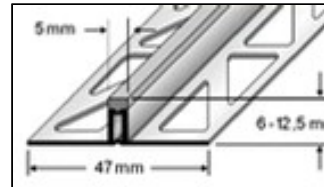

Schlanke Dehnfugenprofile für Wohnraum und Büro

Anwendung:

DURAFLEX „extra schmal“ ist ein schlankes Dehnfugenprofil von Dural, das in erster Linie für Wohnräume und Büros entwickelt wurde, die nicht zu stark frequentiert werden. Die Sichtkante des Profils ist nur 5 mm breit. Damit ist es von den übrigen Mörtelfugen optisch nicht zu unterscheiden. Punktuell auftretende Belastungen werden über die breiten Schenkel gleichmäßig in Belag und Untergrund abgeleitet. Die extra schmalen Bewegungsfugen gibt es in zwei Ausführungen: als Zwischenfuge und als Wandanschlussfuge. Die Höhe der Profile variiert zwischen 6 mm und 12,5 mm. DURAFLEX „extra schmal“ wird im Dünnbettverfahren verlegt. Die Profile eignen sich besonders zur unsichtbaren Aufteilung einzelner Fliesenfelder.

Wichtig: Dehnungsfugen aus dem Untergrund müssen deckungsgleich übernommen werden.

Material:

DURAFLEX „extra schmal“ wird aus Hart-Weich-PVC hergestellt. Das heißt: Auch die Schenkel sind aus durchgefärbtem Hart-PVC. Lieferbar in Farbe grau.

Die Verwendbarkeit hinsichtlich der mechanischen und chemischen Belastbarkeit muss im Einzelfall jedoch überprüft werden.

Verarbeitung:

1. DURAFLEX „extra schmal“ entsprechend der Fliesenstärke auswählen.
2. Fliesenkleber im Begrenzungsbereich mit einer Zahnkelle auftragen.
3. DURAFLEX-Profil in das Klebebett eindrücken und ausrichten. Bewegungsfugen aus dem Untergrund deckungsgleich übernehmen.
4. Befestigungsschenkel vollflächig überspachteln.
5. Fliesen fest eindrücken und so ausrichten, dass sie bündig mit der Profiloberkante abschließen. Fliesen vollsatt verlegen.
6. Zum Profil eine Fuge von 2 mm freilassen.
7. Raum zwischen Fliesen und Profil vollständig mit Fugmörtel füllen.

Produktdaten

| Material | Farbe | Höhe |
|----------------|-------|-------------|
| Hart-Weich-PVC | grau | 6 – 12,5 mm |