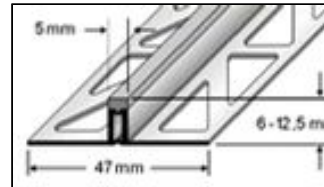

Schlanke Dehnfugenprofile für Wohnraum und Büro

Anwendung:

DURAFLEX „extra schmal“ ist ein schlankes Dehnfugenprofil von Dural, das in erster Linie für Wohnräume und Büros entwickelt wurde, die nicht zu stark frequentiert werden. Die Sichtkante des Profils ist nur 5 mm breit. Damit ist es von den übrigen Mörtelfugen optisch nicht zu unterscheiden. Punktuell auftretende Belastungen werden über die breiten Schenkel gleichmäßig in Belag und Untergrund abgeleitet. Die extra schmalen Bewegungsfugen gibt es in zwei Ausführungen: als Zwischenfuge und als Wandanschlussfuge. Die Höhe der Profile variiert zwischen 6 mm und 12,5 mm. DURAFLEX „extra schmal“ wird im Dünnbettverfahren verlegt. Die Profile eignen sich besonders zur unsichtbaren Aufteilung einzelner Fliesenfelder.

Wichtig: Dehnungsfugen aus dem Untergrund müssen deckungsgleich übernommen werden.

Material:

DURAFLEX „extra schmal“ wird aus Hart-Weich-PVC hergestellt. Das heißt: Auch die Schenkel sind aus durchgefärbtem Hart-PVC. Lieferbar in Farbe grau.

Die Verwendbarkeit hinsichtlich der mechanischen und chemischen Belastbarkeit muss im Einzelfall jedoch überprüft werden.

Verarbeitung:

1. DURAFLEX „extra schmal“ entsprechend der Fliesenstärke auswählen.
2. Fliesenkleber im Begrenzungsbereich mit einer Zahnkelle auftragen.
3. DURAFLEX-Profil in das Klebebett eindrücken und ausrichten. Bewegungsfugen aus dem Untergrund deckungsgleich übernehmen.
4. Befestigungsschenkel vollflächig überspachteln.
5. Fliesen fest eindrücken und so ausrichten, dass sie bündig mit der Profiloberkante abschließen. Fliesen vollsatt verlegen.
6. Zum Profil eine Fuge von 2 mm freilassen.
7. Raum zwischen Fliesen und Profil vollständig mit Fugmörtel füllen.

Produktdaten

Material	Farbe	Höhe
Hart-Weich-PVC	grau	6 – 12,5 mm