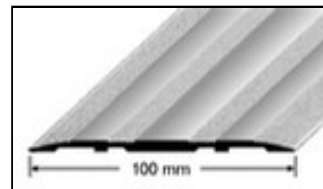

## Abdeckprofile zum nachträglichen Einbau Serie KA

### Anwendung:

DURAFLEX-KA-Abdeckprofile zum nachträglichen Einbau für die Überbrückung von breiten Fugen oder Rissen. Verschiedene Materialien und Breiten mit glatter und profilierter Oberfläche lieferbar. Befestigung mit Schrauben oder selbstklebend.

### Breite:

- Aluminium: 60 mm (glatte Oberfläche) / 80 / 100 / 120 mm (profilierter Oberfläche)
- Edelstahl: 60 / 80 / 100 mm (glatte Oberfläche)

### Länge:

250 cm