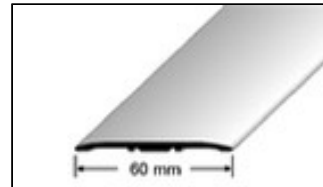

### Anwendung:

DURAFLEX-KA-Abdeckprofile zum nachträglichen Einbau für die Überbrückung von breiten Fugen oder Rissen. Verschiedene Materialien und Breiten mit glatter und profilierter Oberfläche lieferbar. Befestigung mit Schrauben oder selbstklebend.

### Breite:

- Aluminium: 60 mm (glatte Oberfläche) / 80 / 100 / 120 mm (profilierter Oberfläche)
- Edelstahl: 60 / 80 / 100 mm (glatte Oberfläche)

### Länge:

250 cm