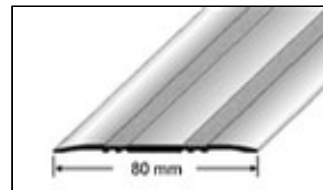

## Abdeckprofile zum nachträglichen Einbau Serie KA

### Anwendung:

DURAFLEX-KA-Abdeckprofile zum nachträglichen Einbau für die Überbrückung von breiten Fugen oder Rissen. Verschiedene Materialien und Breiten mit glatter und profilierter Oberfläche lieferbar. Befestigung mit Schrauben oder selbstklebend.

### Breite:

- Aluminium: 60 mm (glatte Oberfläche) / 80 / 100 / 120 mm (profilierter Oberfläche)
- Edelstahl: 60 / 80 / 100 mm (glatte Oberfläche)

### Länge:

250 cm