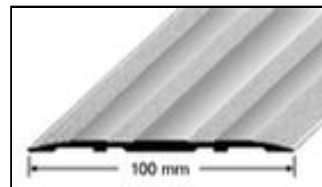

Abdeckprofile zum nachträglichen Einbau Serie KA

Anwendung:

DURAFLEX-KA-Abdeckprofile zum nachträglichen Einbau für die Überbrückung von breiten Fugen oder Rissen. Verschiedene Materialien und Breiten mit glatter und profilierter Oberfläche lieferbar. Befestigung mit Schrauben oder selbstklebend.

Material:

- Aluminium natur, eloxiert
- Edelstahl

Breite:

- Aluminium: 60 mm (glatte Oberfläche) / 80 / 100 / 120 mm (profilierter Oberfläche)
- Edelstahl: 60 / 80 / 100 mm (glatte Oberfläche)

Länge:

250 cm