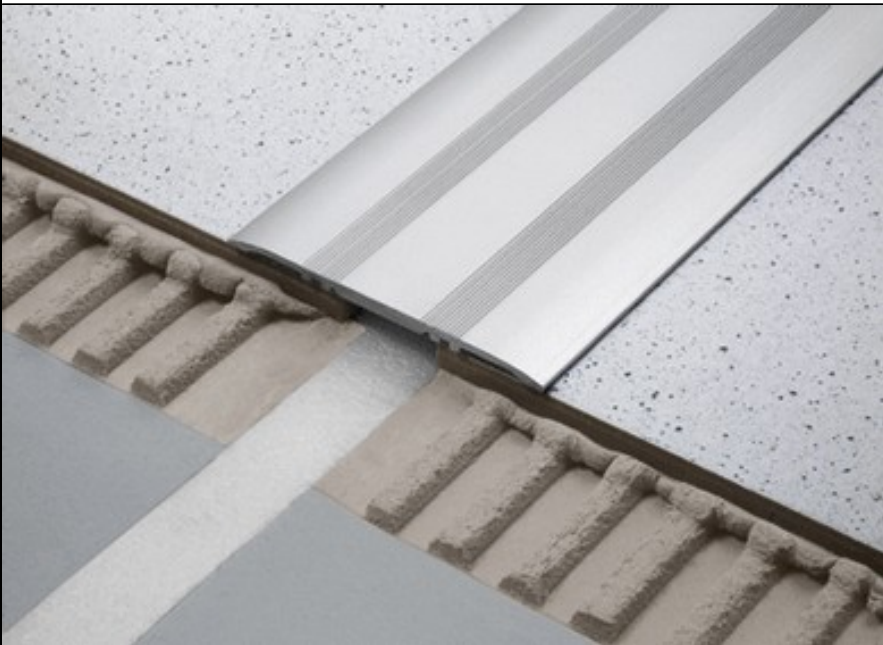

## Abdeckprofile zum nachträglichen Einbau Serie KA

### Anwendung:

DURAFLEX-KA-Abdeckprofile zum nachträglichen Einbau für die Überbrückung von breiten Fugen oder Rissen. Verschiedene Materialien und Breiten mit glatter und profilierter Oberfläche lieferbar. Befestigung mit Schrauben oder selbstklebend.

### Material:

- Aluminium natur, eloxiert
- Edelstahl

### Breite:

- Aluminium: 60 mm (glatte Oberfläche) / 80 / 100 / 120 mm (profilierter Oberfläche)
- Edelstahl: 60 / 80 / 100 mm (glatte Oberfläche)