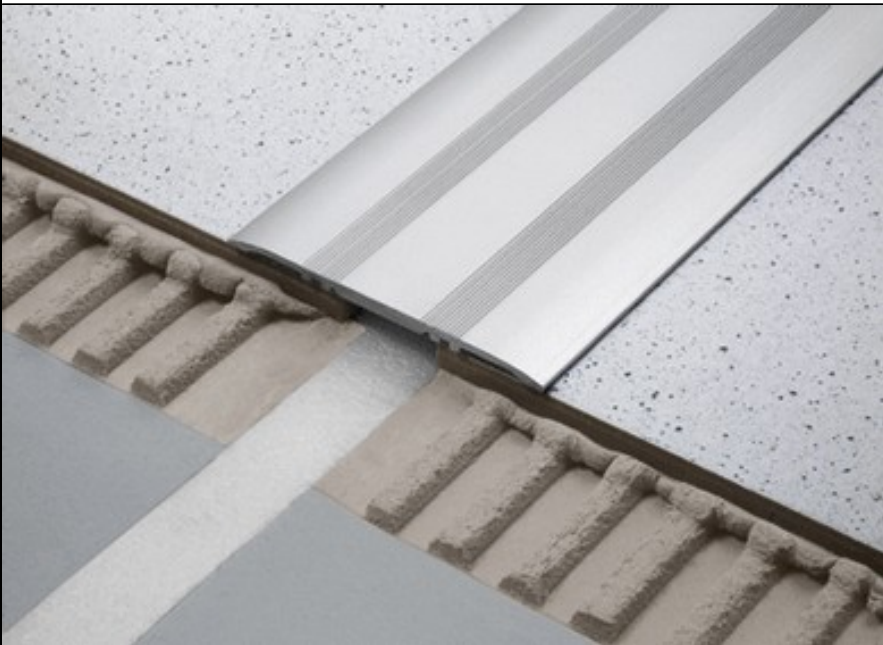

Abdeckprofile zum nachträglichen Einbau Serie KA

Anwendung:

DURAFLEX-KA-Abdeckprofile zum nachträglichen Einbau für die Überbrückung von breiten Fugen oder Rissen. Verschiedene Materialien und Breiten mit glatter und profilierter Oberfläche lieferbar. Befestigung mit Schrauben oder selbstklebend.

Material:

- Aluminium natur, eloxiert
- Edelstahl

Breite:

- Aluminium: 60 mm (glatte Oberfläche) / 80 / 100 / 120 mm (profilierter Oberfläche)
- Edelstahl: 60 / 80 / 100 mm (glatte Oberfläche)

Länge:

250 cm