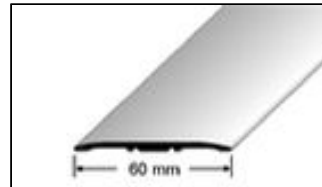

Abdeckprofile zum nachträglichen Einbau Serie KA

Anwendung:

DURAFLEX-KA-Abdeckprofile zum nachträglichen Einbau für die Überbrückung von breiten Fugen oder Rissen. Verschiedene Materialien und Breiten mit glatter und profilierter Oberfläche lieferbar. Befestigung mit Schrauben oder selbstklebend.

Material:

- Aluminium natur, eloxiert
- Edelstahl

Breite:

- Aluminium: 60 mm (glatte Oberfläche) / 80 / 100 / 120 mm (profilierter Oberfläche)
- Edelstahl: 60 / 80 / 100 mm (glatte Oberfläche)

Länge:

250 cm