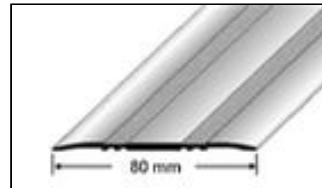

Abdeckprofile zum nachträglichen Einbau Serie KA

Anwendung:

DURAFLEX-KA-Abdeckprofile zum nachträglichen Einbau für die Überbrückung von breiten Fugen oder Rissen. Verschiedene Materialien und Breiten mit glatter und profilierter Oberfläche lieferbar. Befestigung mit Schrauben oder selbstklebend.

Material:

- Aluminium natur, eloxiert
- Edelstahl

Breite:

- Aluminium: 60 mm (glatte Oberfläche) / 80 / 100 / 120 mm (profilierter Oberfläche)
- Edelstahl: 60 / 80 / 100 mm (glatte Oberfläche)

Länge:

250 cm