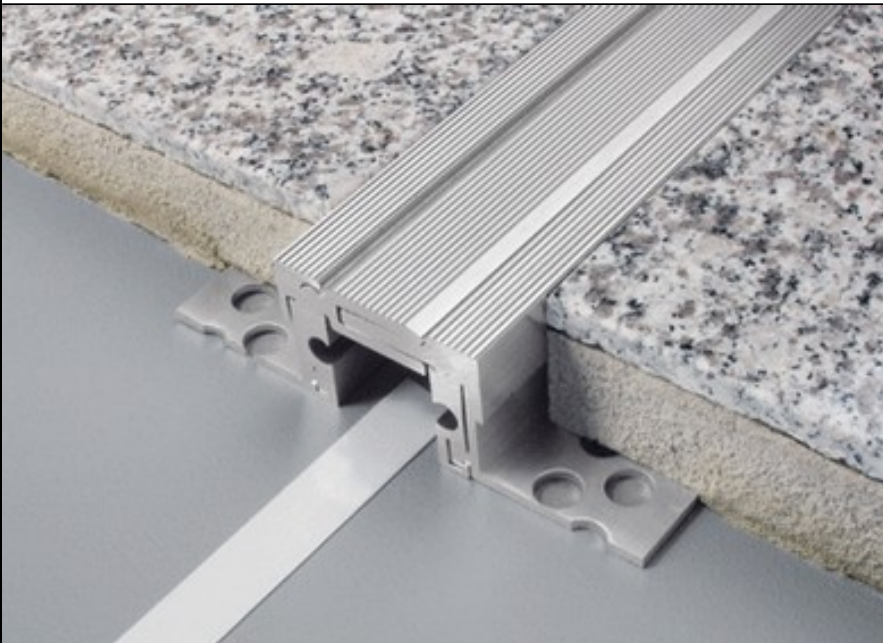

**Schwerlastprofil aus Voll-Aluminium  
Serie SE****Anwendung:**

Besonders stabiles Dehnfugenprofil für den Schwerlastbereich aus Vollaluminium, in verschiedenen Höhen erhältlich.

**Sichtbreite:**

70 mm

**Höhe:**

43 / 48 / 58 / 63 / 68 / 88 mm

**Länge:**

400 cm