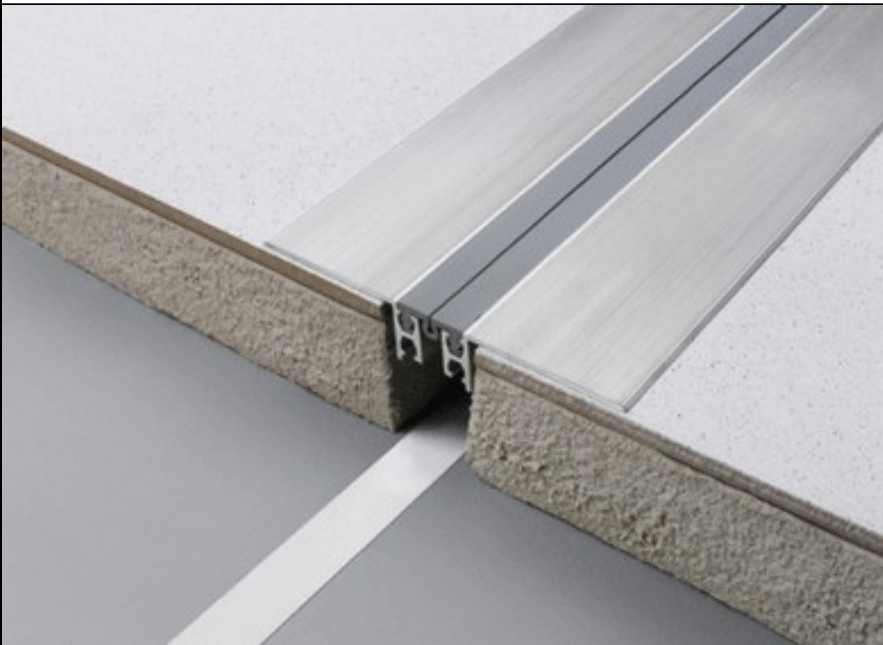

**Dehnfugenprofil zum nachträglichen Einbau
Serie SF****Anwendung:**

Dehnfugenprofile für den nachträglichen Einbau mit einer Einlage aus Nitrilkautschuk in zwei Breiten und Eckausführungen lieferbar.

Sichtbreite:

150 / 175 mm (Eckausführung 90 / 115 mm)

Länge:

400 cm