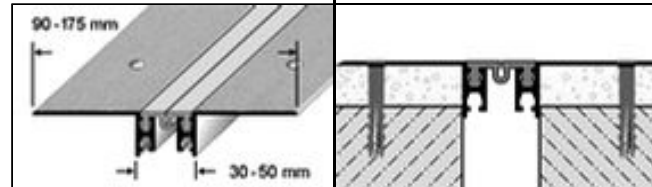

**Dehnfugenprofil zum nachträglichen Einbau
Serie SF****Anwendung:**

Dehnfugenprofile für den nachträglichen Einbau mit einer Einlage aus Nitrilkautschuk in zwei Breiten und Eckausführungen lieferbar.

Sichtbreite:

150 / 175 mm (Eckausführung 90 / 115 mm)

Länge:

400 cm