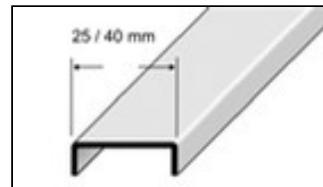

Trennprofil**Anwendung:**

Vielseitig einsetzbares Trennprofil für spezielle Design-Lösungen in Fliesenböden.

Material:

Edelstahl (V2A)

Breite:

25 mm / 40 mm

Länge:

250 cm