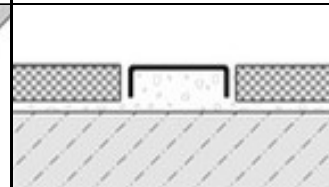

Trennprofil**Anwendung:**

Vielseitig einsetzbares Trennprofil für spezielle Design-Lösungen in Fliesenböden.

Material:

Edelstahl (V2A)

Breite:

25 mm / 40 mm

Länge:

250 cm