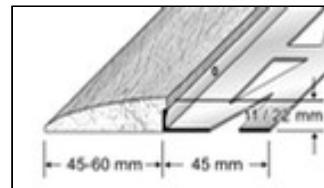

## Transitionsprofil zum Ausgleich von Höhenunterschieden aus Holz

mit Rillen

ohne Rillen

### Anwendung:

DURATRANS WOOD ist ein Transitionsprofil aus Holz für den Abschluss und Ausgleich von Höhenunterschieden bei Fliesenbelägen. Es schützt die Fliesenkanten vor Beschädigungen. Durch die Sichtfläche aus Holz erhält man ein mediterranes Flair.

### Höhe:

11 / 13,5 / 16 / 22 mm

### Länge:

250 cm