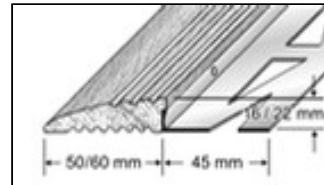

## Transitionsprofil zum Ausgleich von Höhenunterschieden aus Holz

mit Rillen

ohne Rillen

### Anwendung:

DURATRANS WOOD ist ein Transitionsprofil aus Holz für den Abschluss und Ausgleich von Höhenunterschieden bei Fliesenbelägen. Es schützt die Fliesenkanten vor Beschädigungen. Durch die Sichtfläche aus Holz erhält man ein mediterranes Flair.

### Höhe:

11 / 13,5 / 16 / 22 mm

### Länge:

250 cm