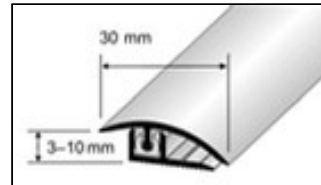

CLIPPER-CARPET

So wird's perfekt.

DURAL

Abschluss- und Übergangprofil für Teppichböden

Anwendung:

3-teiliges Profilsystem mit schraublosem Top-Profil speziell für Abschlüsse und Übergänge von Teppichbelägen. Es gibt verschiedene eloxierte Oberflächen sowie verschiedene Farben mit Designstrukturen. Kunststoffclips sorgen für einen festen Halt.

Ausführungen:

- Aluminium eloxiert silber, gold, champagne, bronze.
- Aluminium mit Dekorfolie in lichtgrau, creme beige, eisblau, wolkengrau, lachs, maronenbraun, samtgrün.

Höhe:

Für Belagshöhen von 3–10 mm