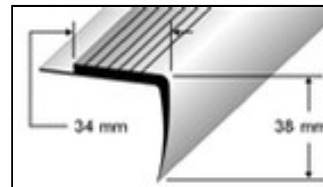

SOFT

So wird's perfekt.

DURAL

Profile aus Weich-PVC

**Anwendung:**

Kunststoffprofile aus Weich-PVC für Treppenkanten, Übergänge und Sockelleisten. Die elastischen Kunststoffwinkel passen sich perfekt an die Form der Treppenstufen an. Lieferbar in schwarz, braun und grau.