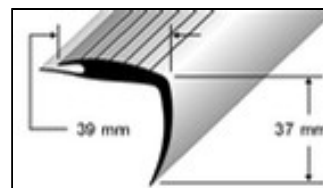

SOFT

So wird's perfekt.

DURAL

Profile aus Weich-PVC

**Anwendung:**

Kunststoffprofile aus Weich-PVC für Treppenkanten, Übergänge und Sockelleisten. Die elastischen Kunststoffwinkel passen sich perfekt an die Form der Treppenstufen an. Lieferbar in schwarz, braun und grau.