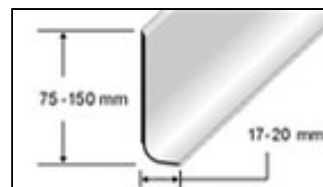

SOFT

So wird's perfekt.

DURAL

Profile aus Weich-PVC

**Anwendung:**

Kunststoffprofile aus Weich-PVC für Treppenkanten, Übergänge und Sockelleisten. Die elastischen Kunststoffwinkel passen sich perfekt an die Form der Treppenstufen an. Lieferbar in schwarz, braun und grau.