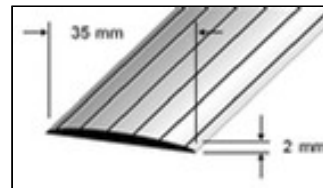

SOFT

So wird's perfekt.

DURAL

Profile aus Weich-PVC

**Anwendung:**

Kunststoffprofile aus Weich-PVC für Treppenkanten, Übergänge und Sockelleisten. Die elastischen Kunststoffwinkel passen sich perfekt an die Form der Treppenstufen an. Lieferbar in schwarz, braun und grau.