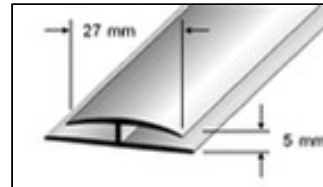

SOFT

So wird's perfekt.

DURAL

Profile aus Weich-PVC

**Anwendung:**

Kunststoffprofile aus Weich-PVC für Treppenkanten, Übergänge und Sockelleisten. Die elastischen Kunststoffwinkel passen sich perfekt an die Form der Treppenstufen an. Lieferbar in schwarz, braun und grau.