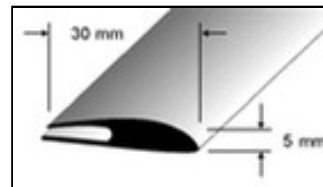

SOFT

So wird's perfekt.

DURAL

Profile aus Weich-PVC

**Anwendung:**

Kunststoffprofile aus Weich-PVC für Treppenkanten, Übergänge und Sockelleisten. Die elastischen Kunststoffwinkel passen sich perfekt an die Form der Treppenstufen an. Lieferbar in schwarz, braun und grau.