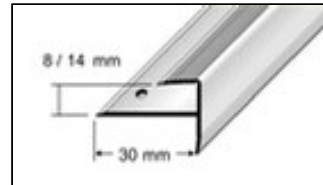

STEPFLOOR-G

So wird's perfekt.

DURAL

Treppenabschlussprofil für Laminat und Parkett

Anwendung:

Winkliges Einschub- und Abschlussprofil zur Sanierung der Treppenkanten von Laminat- oder Parkettbelägen. Zwei verschiedene Höhen und Farbtöne mit gerillter Oberfläche lieferbar. Befestigung mit Schrauben.

Material:

Aluminium eloxiert silber, gold

Höhe:

8 / 14 mm

Länge:

90 / 270 cm

DURAL GmbH & Co. KG
Südring 11
56412 Ruppach-Goldhausen
Tel. +49 (0) 2602/9261-0
Fax +49 (0) 2602/9261-50
welcome@dural.de
www.dural.de