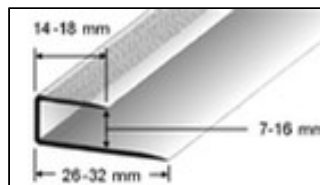

**Perfiles de encaje (sin perforación)****Aplicación:**

Cierres precisos de revestimientos de laminados y de parquet. Punto adaptación exacta a pequeñas diferencias de altura. Se dispone de una gran cantidad de superficies anodizadas y de madera decorativa. Perfil no perforado.

**Material:**

- Aluminio anodizado plateado, dorado, champagne, bronce
- Decoración madera roble, roble rústico, roble antiguo, haya, haya roja, arce, arce claro, kempas, cherry, merbeau

**Altura:**

8 / 10 / 12 / 14 mm

**Largo:**

90 / 270 cm