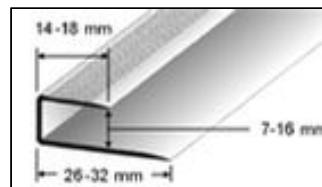

Perfiles de encaje (sin perforación)**Aplicación:**

Cierres precisos de revestimientos de laminados y de parquet. Punto adaptación exacta a pequeñas diferencias de altura. Se dispone de una gran cantidad de superficies anodizadas y de madera decorativa. Perfil no perforado.

Material:

- Aluminio anodizado plateado, dorado, champagne, bronce
- Decoración madera roble, roble rústico, roble antiguo, haya, haya roja, arce, arce claro, kempas, cherry, merbeau

Altura:

8 / 10 / 12 / 14 mm

Largo:

90 / 270 cm