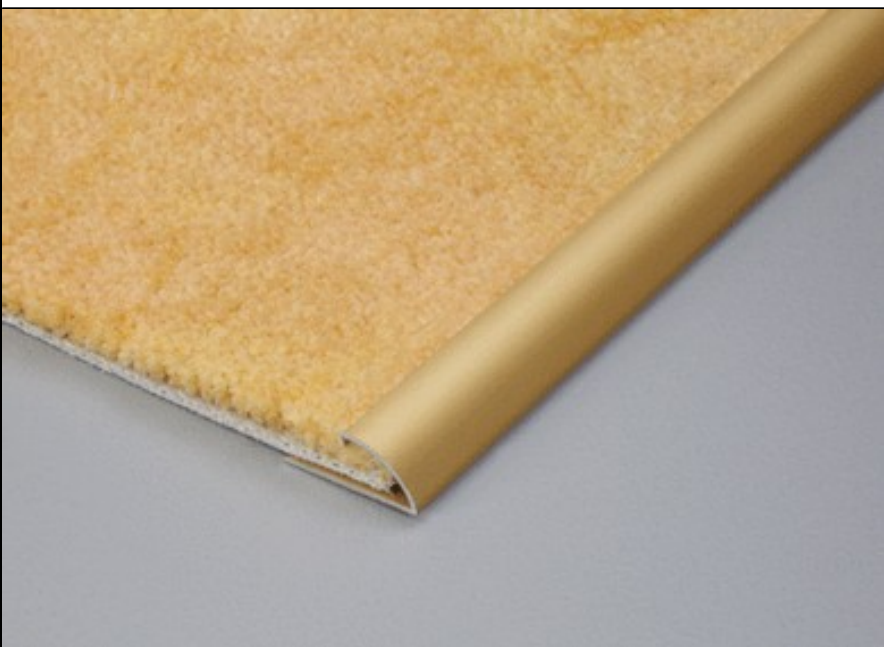

Perfil de sujeción**Aplicación:**

Carril de sujeción de cierre para moquetas en dos alturas diferentes. Perfil de aluminio anodizado en diferentes tonos de colores. Durante la instalación, el perfil se presiona sobre la moqueta. La fijación se realiza con tornillos o autoadhesivo.

Material:

Aluminio anodizado plateado, dorado, bronce

Altura:

5 mm / 9 mm

Largo:

5 mm = 90 / 270 cm

9 mm = 90 / 100 / 270 cm