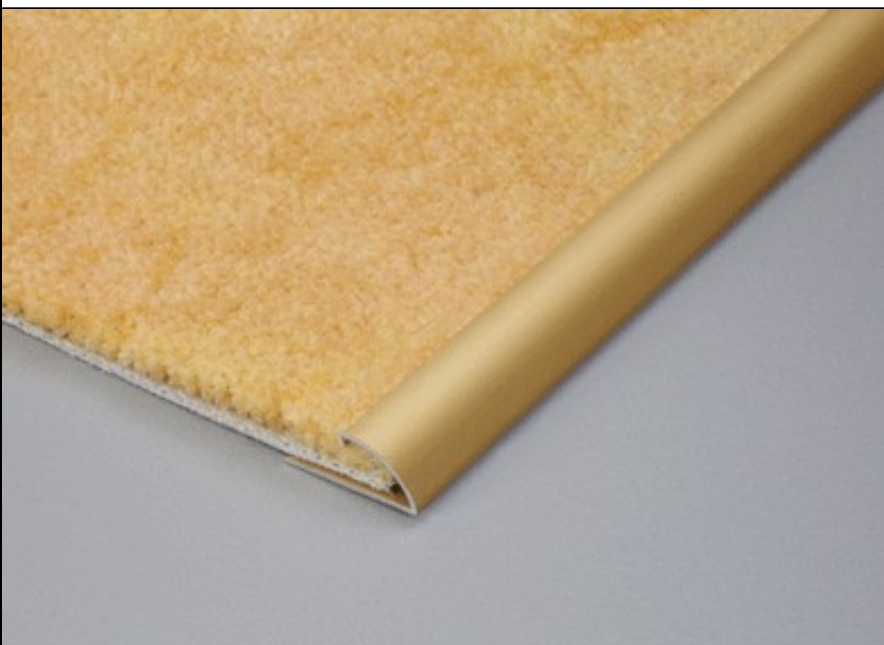

Perfil de sujeción

**Aplicación:**

Carril de sujeción de cierre para moquetas en dos alturas diferentes. Perfil de aluminio anodizado en diferentes tonos de colores. Durante la instalación, el perfil se presiona sobre la moqueta. La fijación se realiza con tornillos o autoadhesivo.

Material:

Aluminio anodizado plateado, dorado, bronce

Altura:

5 mm / 9 mm

Largo:

5 mm = 90 / 270 cm

9 mm = 90 / 100 / 270 cm