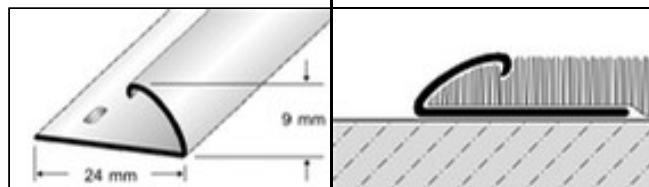

Perfil de sujeción**Aplicación:**

Carril de sujeción de cierre para moquetas en dos alturas diferentes. Perfil de aluminio anodizado en diferentes tonos de colores. Durante la instalación, el perfil se presiona sobre la moqueta. La fijación se realiza con tornillos o autoadhesivo.

Material:

Aluminio anodizado plateado, dorado, bronce

Altura:

5 mm / 9 mm

Largo:

5 mm = 90 / 270 cm

9 mm = 90 / 100 / 270 cm