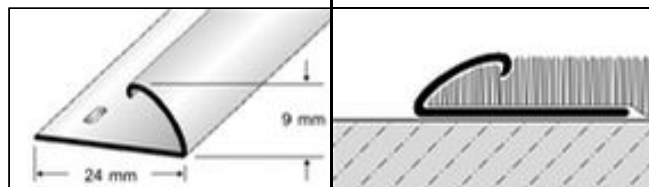

Perfil de sujeción

**Aplicación:**

Carril de sujeción de cierre para moquetas en dos alturas diferentes. Perfil de aluminio anodizado en diferentes tonos de colores. Durante la instalación, el perfil se presiona sobre la moqueta. La fijación se realiza con tornillos o autoadhesivo.

Material:

Aluminio anodizado plateado, dorado, bronce

Altura:

5 mm / 9 mm

Largo:

5 mm = 90 / 270 cm

9 mm = 90 / 100 / 270 cm