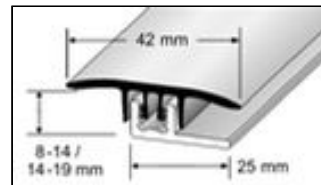

Perfiles PVC para pisos laminados y de parquet 8-14 y 14-19 mm

Finish

Expansion

Border

Aplicación:

Perfil de cierre de dos partes y perfil de juntas de expansión de PVC. El perfil base se suministra en dos alturas para laminados o parquet. Los perfiles de cobertura, con diferentes maderas decorativas, se presionan sencillamente sobre el perfil base después de la instalación. Los ganchos de retención garantizan una fijación firme.

Material:

- PVC (Decoración madera, imprimido)
roble, haya, haya roja, arce, caoba, cherry
- PVC (Decoración madera, película)
roble, haya, arce, arce claro, kempas, cherry, merbeau

Altura:

para laminados: 8 – 14 mm
para parquet: 14 – 19 mm

Largo:

90 / 270 cm