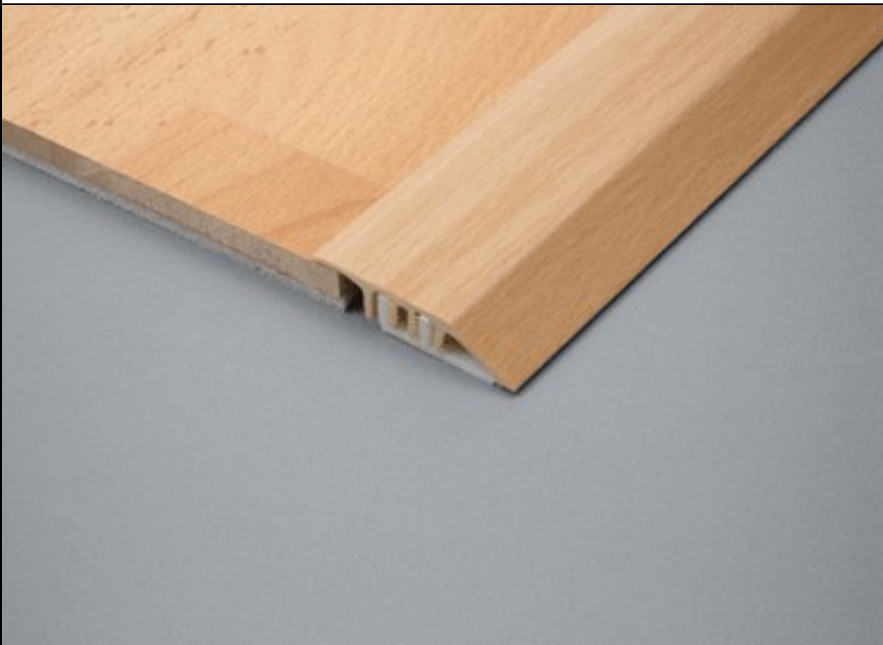

Perfiles PVC para pisos laminados y de parquet 8-14 y 14-19 mm

Finish

Expansion

Border

Aplicación:

Perfil de cierre de dos partes y perfil de juntas de expansión de PVC. El perfil base se suministra en dos alturas para laminados o parquet. Los perfiles de cobertura, con diferentes maderas decorativas, se presionan sencillamente sobre el perfil base después de la instalación. Los ganchos de retención garantizan una fijación firme.

Material:

- PVC (Decoración madera, imprimido)
roble, haya, haya roja, arce, caoba, cherry
- PVC (Decoración madera, película)
roble, haya, arce, arce claro, kempas, cherry, merbeau

Altura:

para laminados: 8 – 14 mm
para parquet: 14 – 19 mm

Largo:

90 / 270 cm