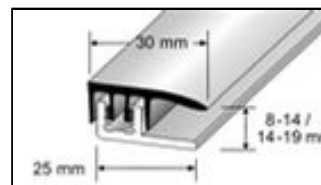

Perfiles PVC para pisos laminados y de parquet 8-14 y 14-19 mm

Finish

Expansion

Border

Aplicación:

Perfil de cierre de dos partes y perfil de juntas de expansión de PVC. El perfil base se suministra en dos alturas para laminados o parquet. Los perfiles de cobertura, con diferentes maderas decorativas, se presionan sencillamente sobre el perfil base después de la instalación. Los ganchos de retención garantizan una fijación firme.

Material:

- PVC (Decoración madera, imprimido)
roble, haya, haya roja, arce, caoba, cherry
- PVC (Decoración madera, película)
roble, haya, arce, arce claro, kempas, cherry, merbeau

Altura:

para laminados: 8 – 14 mm
para parquet: 14 – 19 mm

Largo:

90 / 270 cm