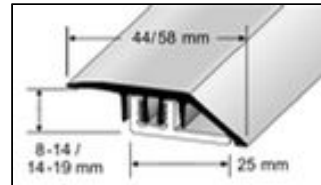

Perfiles PVC para pisos laminados y de parquet 8-14 y 14-19 mm

Finish

Expansion

Border

Aplicación:

Perfil de cierre de dos partes y perfil de juntas de expansión de PVC. El perfil base se suministra en dos alturas para laminados o parquet. Los perfiles de cobertura, con diferentes maderas decorativas, se presionan sencillamente sobre el perfil base después de la instalación. Los ganchos de retención garantizan una fijación firme.

Material:

- PVC (Decoración madera, imprimido)
roble, haya, haya roja, arce, caoba, cherry
- PVC (Decoración madera, película)
roble, haya, arce, arce claro, kempas, cherry, merbeau

Altura:

para laminados: 8 – 14 mm
para parquet: 14 – 19 mm

Largo:

90 / 270 cm