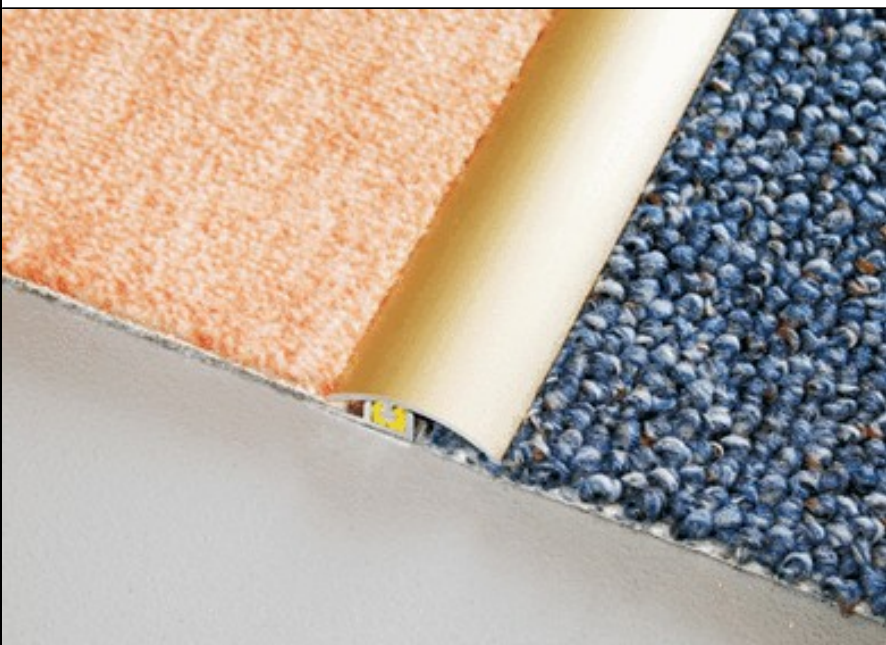

CLIPPER-CARPET

La solución perfecta.

DURAL

Perfiles de transition para moqueta, 3–10 mm, sin tornillos visibles

Application:

Sistema de perfil de 3 segmentos, con perfil superior sin tornillos, especial para los cierres de revestimientos de alfombras. Existen diferentes superficies anodizadas como también distintos colores con estructuras textiles de diseño. Los clips de plástico aseguran una fijación firme.

Material:

- Aluminio anodizado plateado, dorado, champagne, bronce.
- Decoración madera gris claro, crema beige, azul hielo, gris cielo, salmón, castaño, verde

Altura:

3–10 mm

Ancho:

30 mm

Largo:

90 / 270 cm