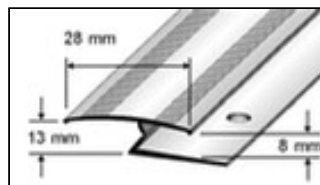

Perfil de doble encaje para igual o diferente nivel**Aplicación:**

Perfil variable, de doble agarre, o perfil de cierre para revestimientos de piso con igual o diferente altura. Superficie libre de tornillos. Perfil anodizado de aluminio en diferentes colores. El ala de fijación se asegura con tornillos.

Material:

Aluminio anodizado plateado, dorado, bronce

Ancho:

38 mm

Largo:

90 / 100 / 270 cm