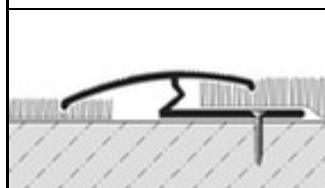

Perfil de doble encaje para igual o diferente nivel**Aplicación:**

Perfil variable, de doble agarre, o perfil de cierre para revestimientos de piso con igual o diferente altura. Superficie libre de tornillos. Perfil anodizado de aluminio en diferentes colores. El ala de fijación se asegura con tornillos.

Material:

Aluminio anodizado plateado, dorado, bronce

Ancho:

38 mm

Largo:

90 / 100 / 270 cm