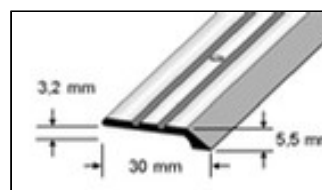

## Tapa-juntas / Acabados, Perfil para linolium (con perforation)

### Aplicación:

Para empalmes estrechos entre dos revestimientos de moqueta, entre moqueta y linóleo, o como cierre o empalme de suelos de linóleo. Los perfiles de aluminio anodizado, de variadas tonalidades, se fijan con tornillos.

### Altura:

3 / 5,5 mm

### Largo:

270 cm