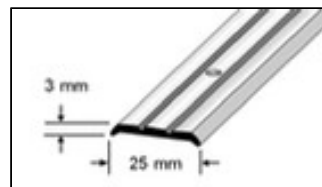

## Tapa-juntas / Acabados, Perfil para linolium (con perforation)

### Aplicación:

Para empalmes estrechos entre dos revestimientos de moqueta, entre moqueta y linóleo, o como cierre o empalme de suelos de linóleo. Los perfiles de aluminio anodizado, de variadas tonalidades, se fijan con tornillos.

### Altura:

3 / 5,5 mm

### Largo:

270 cm