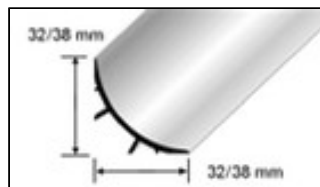

Esquina interior de PVC**Aplicación:**

Estos perfiles se utilizan para redondear las esquinas y cierres del piso de linóleo. También se suministran empalmes de transición para revestimientos de azulejos en el área de la pared.

Medida angular:

Esquina interior de PVC: 32 x 32 mm / 38 x 38 mm

Largo:

200 cm (remate pared de PVC)

244 cm (remate pared de PVC para azulejos)