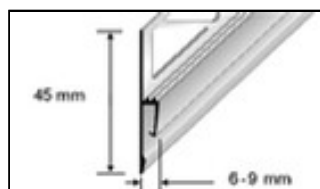

Esquina interior de PVC**Aplicación:**

Estos perfiles se utilizan para redondear las esquinas y cierres del piso de linóleo. También se suministran empalmes de transición para revestimientos de azulejos en el área de la pared.

Medida angular:

Esquina interior de PVC: 32 x 32 mm / 38 x 38 mm

Largo:

200 cm (remate pared de PVC)

244 cm (remate pared de PVC para azulejos)