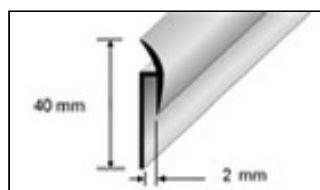

Esquina interior de PVC**Aplicación:**

Estos perfiles se utilizan para redondear las esquinas y cierres del piso de linóleo. También se suministran empalmes de transición para revestimientos de azulejos en el área de la pared.

Medida angular:

Esquina interior de PVC: 32 x 32 mm / 38 x 38 mm

Largo:

200 cm (remate pared de PVC)

244 cm (remate pared de PVC para azulejos)