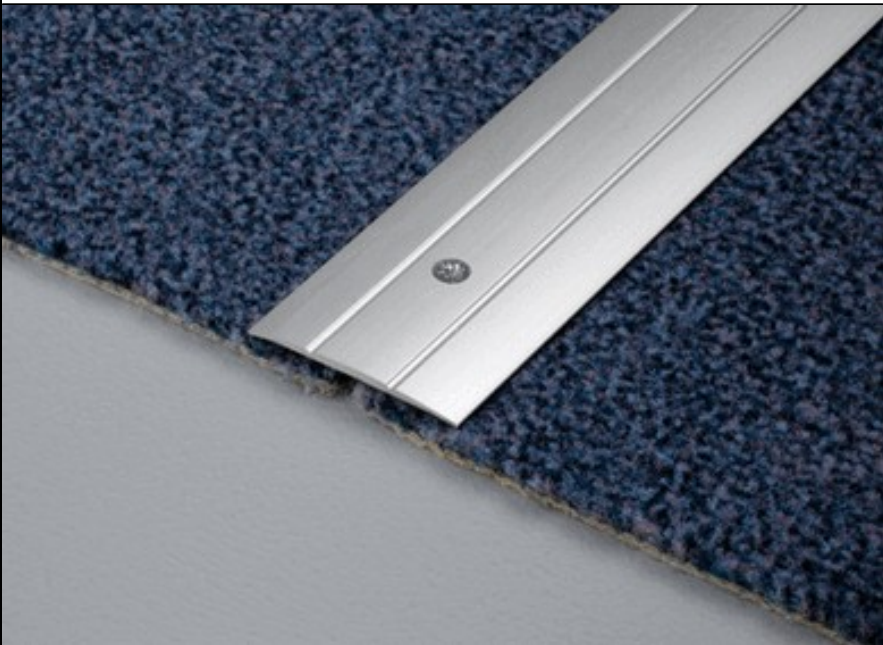

Perfiles de transición con ranuras para moquetas

Aplicación:

Perfil de transición plano y ancho, con ranuras a lo largo del perfil, para revestimientos de una misma altura. Ideal para empalmes por debajo de puertas. Perfil de perforación central, de aluminio, en tonos de colores anodizados. Fijación con tornillos y clavijas.

Material:

Aluminio anodizado plateado, dorado, bronce

Ancho:

38 mm

Largo:

90 / 100 / 270 cm