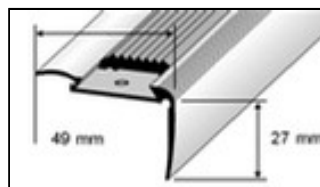

### Aplicación:

Perfiles de escalones para protección de los cantos. Diversas medidas y formas. Los apliques intercambiables de PVC proporcionan un sostén antideslizante seguro. La fijación por debajo del aplique, realizada con tornillos y clavijas, es invisible.

### Ancho:

36–49 mm

### Largo:

250 cm (STEP 3600-17)  
270 cm

STEP 3900-12

STEP 3900-27

STEP 4500-12

STEP 4900-27

STEP 3600-17