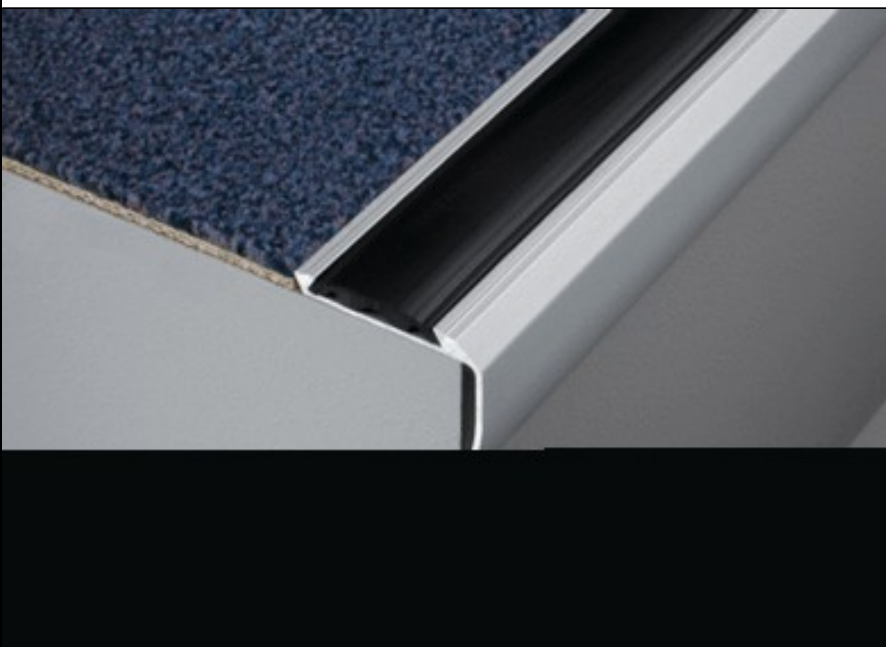

## Perfiles de peldaños con elemento cambiabile

### Aplicación:

Perfiles de escalones para protección de los cantos. Diversas medidas y formas. Los apliques intercambiables de PVC proporcionan un sostén antideslizante seguro. La fijación por debajo del aplique, realizada con tornillos y clavijas, es invisible.

### Material:

- Aluminio anodizado plateado, dorado, bronce
- Elemento PVC negro, gris, beige, marrón, rojo