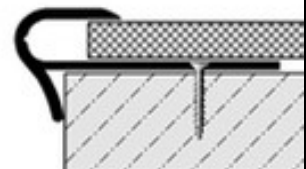

## Perfiles de remate para peldaños de laminado y parquet

### Aplicación:

Vistoso perfil de inserción para los cantos de los escalones, con laminados o revestimientos de parquet. Se dispone de una gran cantidad de superficies anodizadas y revestidas con madera decorativa. Fijación con tornillos.

### Altura:

8–10 mm / 14–16 mm