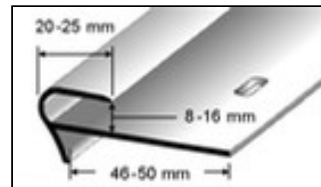

## Perfiles de remate para peldaños de laminado y parquet

### Aplicación:

Vistoso perfil de inserción para los cantos de los escalones, con laminados o revestimientos de parquet. Se dispone de una gran cantidad de superficies anodizadas y revestidas con madera decorativa. Fijación con tornillos.

### Altura:

8–10 mm / 14–16 mm

### Largo:

270 cm