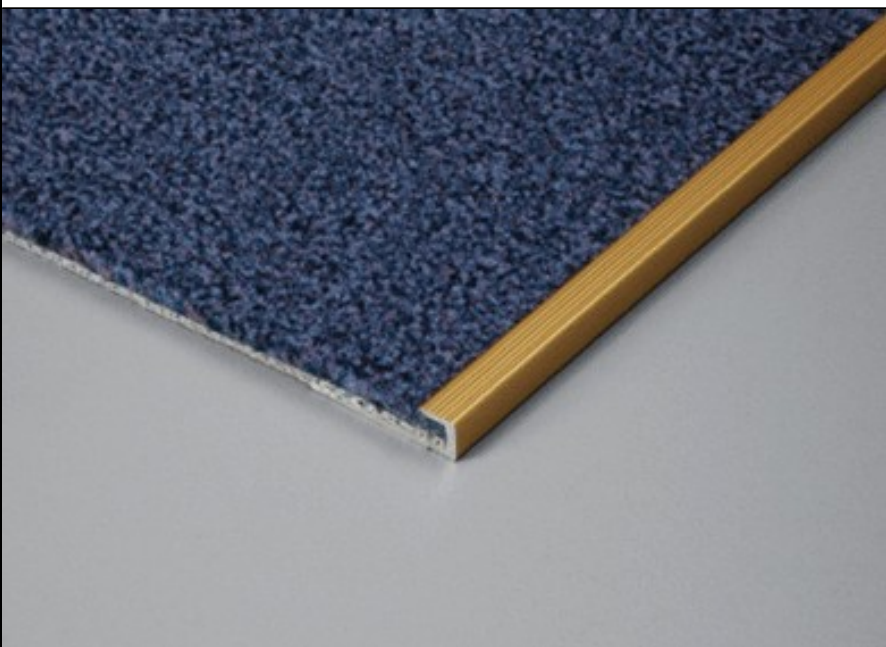

Perfiles de remate para moquetas

**Aplicación:**

Perfil de canto para inserción de moquetas. Cierres precisos y seguros para pisos y escalones. Se suministran en diferentes dimensiones y con perfiles sin perforar.

Material:

Aluminio anodizado plateado, dorado, bronce

Altura:

Altura de encaje: 5 mm

Largo:

270 cm