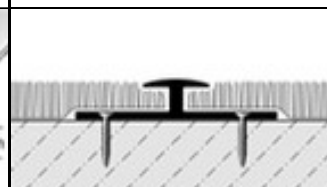

Perfiles doble encaje para moquetas

Aplicación:

Perfil de doble agarre, de aluminio, en diferentes tonalidades, para empalme estrechos de moqueta-fina. Fijación del ala de sujeción con tornillos y tacos, lo que explica su superficie plana.

Material:

- Aluminio natural
- Aluminio anodizado plateado, dorado, champagne, bronce

Altura:

Altura total: 6 mm / altura de encaje: 3,5 mm

Ancho:

Ancho visible: 10 mm / ancho base: 30 mm

Largo:

270 cm