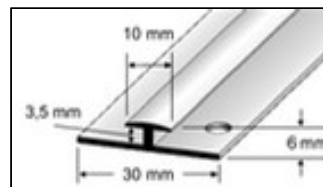

Perfiles doble encaje para moquetas

Aplicación:

Perfil de doble agarre, de aluminio, en diferentes tonalidades, para empalme estrechos de moqueta-fina. Fijación del ala de sujeción con tornillos y tacos, lo que explica su superficie plana.

Material:

- Aluminio natural
- Aluminio anodizado plateado, dorado, champagne, bronce

Altura:

Altura total: 6 mm / altura de encaje: 3,5 mm

Ancho:

Ancho visible: 10 mm / ancho base: 30 mm

Largo:

270 cm