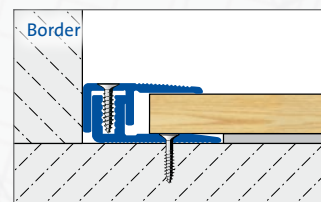

DUOFLOOR

1/1

Profilo terminale / di collegamento alla parete avvitabile completamente in alluminio

- Informazione sul prodotto -

APPLICAZIONE:

DUOFLOOR è il profilo moderno completamente in alluminio per rivestimenti con un'altezza di 6 - 14 mm. Questo sistema professionale si distingue per un design extra piatto e una struttura estremamente stabile del fissaggio avvitabile.

- DUOFLOOR *Border* per collegamenti perfetti alla parete
- DUOFLOOR *Expansion* per un passaggio pulito tra rivestimenti della stessa altezza
- DUOFLOOR *Finish* per una delimitazione elegante

CURA:

I profili MULTIFLOOR non necessitano di cure particolari. Lo sporco presente può essere rimosso con comuni detergenti. I detergenti devono essere privi di acidi cloridrici e fluoridrici e non devono smerigliare.

DATA DEL PRODOTTO:

MATERIALE:	Alluminio anodizzato
SUPERFICI:	argento, oro, bronzo, champagne, titanio
ALTEZZA:	6-14 mm
LARGHEZZA:	<i>Border:</i> 22 mm <i>Expansion:</i> 32 mm <i>Finish:</i> 44 mm
LUNGHEZZA:	90, 270 cm

DURAL GmbH
Südring 11
D-56412 Ruppach-Goldhausen
Tel. +49 (0) 2602/9261-0
Fax +49 (0) 2602/9261-50
info@dural.com