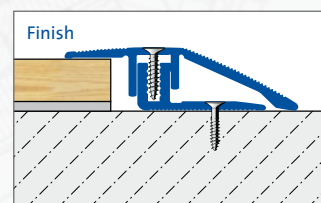

DUOFLOOR

1/1

Profilo terminale / di collegamento alla parete avvitabile completamente in alluminio

- Informazione sul prodotto -

APPLICAZIONE:

DUOFLOOR è il profilo moderno completamente in alluminio per rivestimenti con un'altezza di 6 - 14 mm. Questo sistema professionale si distingue per un design extra piatto e una struttura estremamente stabile del fissaggio avvitabile.

- DUOFLOOR *Border* per collegamenti perfetti alla parete
- DUOFLOOR *Expansion* per un passaggio pulito tra rivestimenti della stessa altezza
- DUOFLOOR *Finish* per una delimitazione elegante

CURA:

I profili MULTIFLOOR non necessitano di cure particolari. Lo sporco presente può essere rimosso con comuni detergenti. I detergenti devono essere privi di acidi cloridrici e fluoridrici e non devono smerigliare.

DATA DEL PRODOTTO:

MATERIALE:	Alluminio anodizzato
SUPERFICI:	argento, oro, bronzo, champagne, titanio
ALTEZZA:	6-14 mm
LARGHEZZA:	<i>Border:</i> 22 mm <i>Expansion:</i> 32 mm <i>Finish:</i> 44 mm
LUNGHEZZA:	90, 270 cm

DURAL GmbH
Südring 11
D-56412 Ruppach-Goldhausen
Tel. +49 (0) 2602/9261-0
Fax +49 (0) 2602/9261-50
info@dural.com