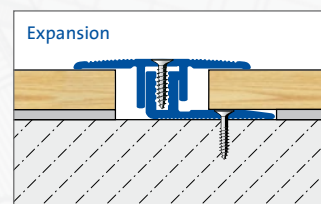

DUOFLOOR

1/1

Profilo terminale / di collegamento alla parete avvitabile completamente in alluminio

- Informazione sul prodotto -

APPLICAZIONE:

DUOFLOOR è il profilo moderno completamente in alluminio per rivestimenti con un'altezza di 6 - 14 mm. Questo sistema professionale si distingue per un design extra piatto e una struttura estremamente stabile del fissaggio avvitabile.

- DUOFLOOR *Border* per collegamenti perfetti alla parete
- DUOFLOOR *Expansion* per un passaggio pulito tra rivestimenti della stessa altezza
- DUOFLOOR *Finish* per una delimitazione elegante

CURA:

I profili MULTIFLOOR non necessitano di cure particolari. Lo sporco presente può essere rimosso con comuni detergenti. I detergenti devono essere privi di acidi cloridrici e fluoridrici e non devono smerigliare.

DATA DEL PRODOTTO:

MATERIALE:	Alluminio anodizzato
SUPERFICI:	argento, oro, bronzo, champagne, titanio
ALTEZZA:	6-14 mm
LARGHEZZA:	<i>Border:</i> 22 mm <i>Expansion:</i> 32 mm <i>Finish:</i> 44 mm
LUNGHEZZA:	90, 270 cm

DURAL GmbH
Südring 11
D-56412 Ruppach-Goldhausen
Tel. +49 (0) 2602/9261-0
Fax +49 (0) 2602/9261-50
info@dural.com