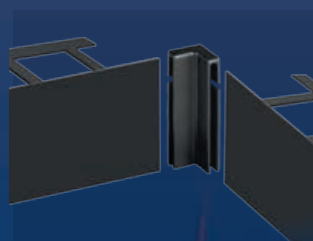

RAL 7016 anthracite

RAL 7036 gris platine

DURABAL BO
argent anodisé

FLEXIBAL - Plot autonivelant
réglable en hauteur

DURABASE DD80++
Natte de drainage et
d'étanchéité pour la pose
de revêtements en extérieur

RAL 7035 gris clair

DURABAL BO - Profilés pour balcons

- Profilé d'angle pour balcons en forme T
- Finition idéale lors de la pose de carrelage 20 mm en pose sur plots
- Disponible en 5 hauteurs visible, de 40 à 120 mm; Largeur d'embase 80 mm
- Finition élégante de la terrasse
- Design de qualité durable
- Système incluant des angles et pièces de jonction
- Matériau Aluminium
- Surface anodisée/laquée
- Longueur 300 cm

Angle sortant

Angle rentrant

Pièce de jonction

argent anodisé

laqué RAL 7016 anthracite

laqué RAL 7035 gris clair

laqué RAL 7036 gris platine

Dural SAS