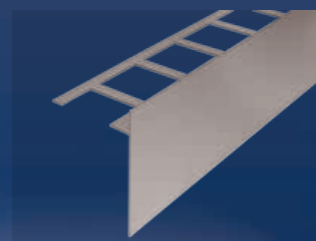

RAL 7016 anthracite

RAL 7036 gris platine

DURABAL BO
argent anodisé

FLEXIBAL - Plot autonivelant
réglable en hauteur

DURABASE DD80++
Natte de drainage et
d'étanchéité pour la pose
de revêtements en extérieur

RAL 7035 gris clair

DURABAL BO - Profilés pour balcons

- Profilé d'angle pour balcons en forme T
- Finition idéale lors de la pose de carrelage 20 mm en pose sur plots
- Disponible en 5 hauteurs visible, de 40 à 120 mm; Largeur d'embase 80 mm
- Finition élégante de la terrasse
- Design de qualité durable
- Système incluant des angles et pièces de jonction
- Matériau Aluminium
- Surface anodisée/laquée
- Longueur 300 cm

Angle sortant

Angle rentrant

Pièce de jonction

argent anodisé

laqué RAL 7016 anthracite

laqué RAL 7035 gris clair

laqué RAL 7036 gris platine

Dural SAS