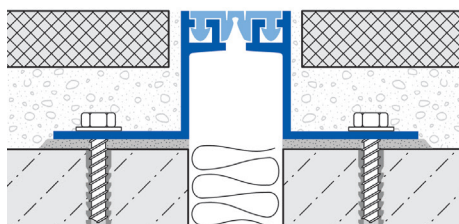

### Technische Daten

Artikel-Nr. DFA SB	1533 / 3533 / 4033 / 5033 1538 / 3538 / 4038 / 5038
Fugenspalt insgesamt	33 mm
Sichtbreite	33 mm
Tragfähigkeit	PKW 5t / Hubwagen 2,5t
Nennhöhe (H)	15 / 35 / 40 / 50 mm
Farbe	grau (38), schwarz (33)
Bewegungskapazität	12 mm (± 6 mm)
Profillänge	250 cm
Material	Aluminium, EPDM
Verankerung	Im Abstand von 35 cm