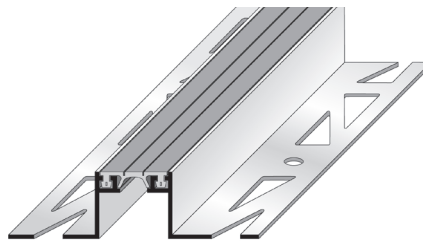

# DURAFLEX DFA SB

Dehnfugenprofile aus Aluminium / EPDM

### Technische Daten

Artikel-Nr. DFA SB	1533 / 3533 / 4033 / 5033 1538 / 3538 / 4038 / 5038
Fugenspalt insgesamt	33 mm
Sichtbreite	33 mm
Tragfähigkeit	PKW 5t / Hubwagen 2,5t
Nennhöhe (H)	15 / 35 / 40 / 50 mm
Farbe	grau (38), schwarz (33)
Bewegungskapazität	12 mm (± 6 mm)
Profillänge	250 cm
Material	Aluminium, EPDM
Verankerung	Im Abstand von 35 cm